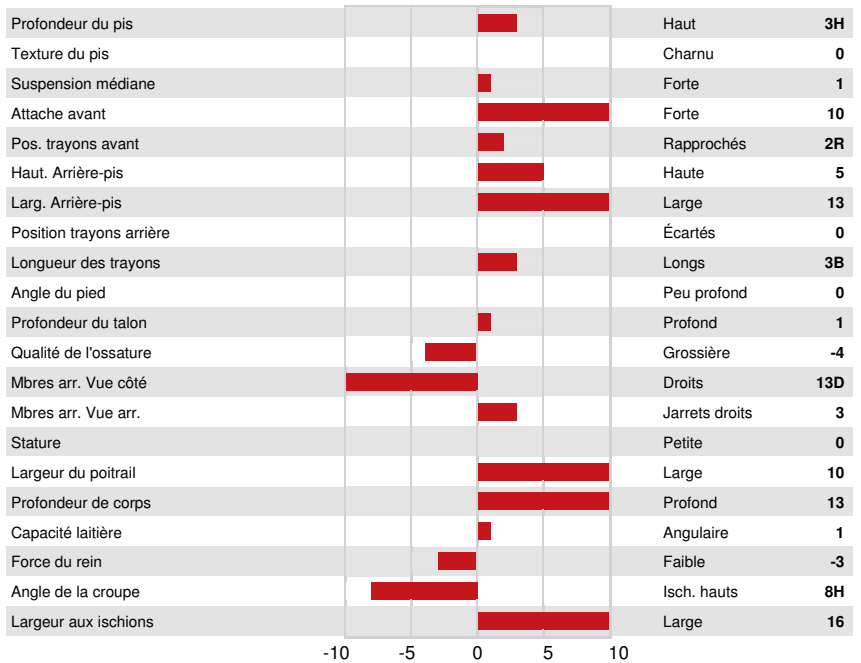

CLAREFIELD MOCHA
 LYNMARK NS CLARICA EX-92-6E-CAN
 GLENBROOK STORM RULER
 HAUXWELL CLARA 20TH EX-90-6YR-CAN
 HAUXWELL NORTH STAR
 HAUXWELL CLARA 15TH VG-85-2YR-CAN

LPI +1589

Nom #: MSCANM11751400 aAa: 435126 DMS: 456,246
 Né le: 06/15/2013 Caséine kappa: AE Caséine bêta: A1A2

PRODUCTION 17 Troupeaux 70 Filles 89% Fiab EBV 24*AUG

Lait kg	Gras kg	Gras %	Protéine kg	Protéine %
126	-5	-0.17	3	-0.01
Moyenne des filles Lait 7,970 kg Gras 311 kg Protéine 267 kg				

SANTÉ ET REPRODUCTION

Durée de vie	99	Aptitude au vêlage	107
SCS	106	Aptitude des filles au vêlage	98
Fertilité des filles	97	Vitesse de traite	103
Condition de chair	109	Tempérament	105
Persistance de lactation	105		

CONFORMATION 18 Troupeaux 55 Filles 75% Fiab EBV 24*AUG

Conformation	9	Puissance laitière	9
Système mammaire	10	Croupe	-1
Pieds et membres	1	BP ou meilleur %	93

EMADALE LSC TACO MAID
 DAUGHTER

PINERILLE ST CLARE HICCUP

PINE-VALLEY ST CLARE FANTASY