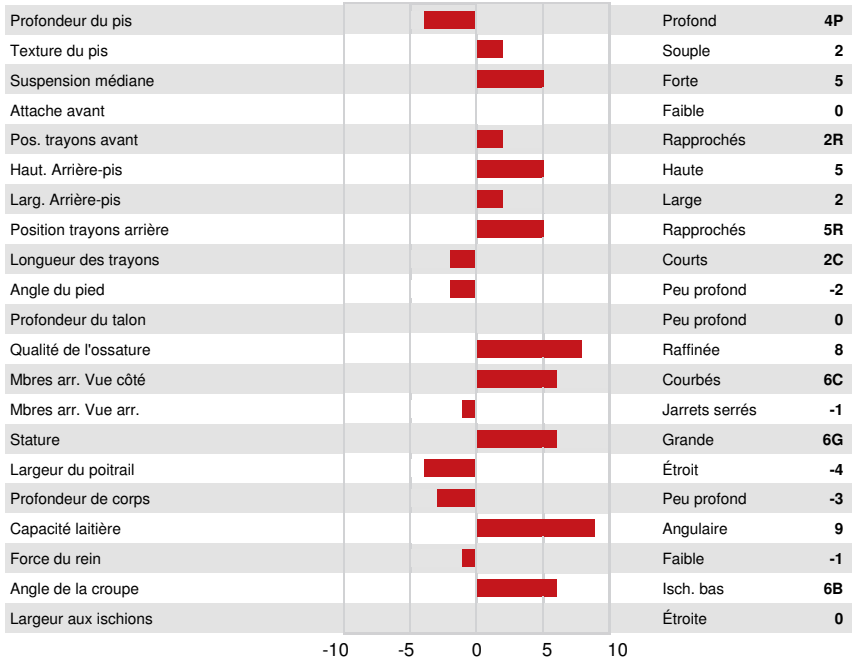

CDF IRWIN STEVE

JX RIVER VALLEY DISCO CHERITA 5154 {6} VG-88%-4YR-USA

OAKLANE DAZZLER DISCO 2127

JX RIVER VALLEY CHROME CHERITA 1261 {5} EX-90%-3YR-USA

RIVER VALLEY CECE CHROME

JX SHAN-MAR FASTTRACK CHERITA {4} VG-86%-3YR-USA

GPA LPI +1840 PRO$ 1786 JH1F JNSF

Nom #: JE840M3217182976

aAa:

DMS:

Né le: 03/30/2020

Caséine kappa: BB

Caséine bêta: A2A2

PRODUCTION G Troupeaux G Filles 67% Fiab GPA 24*AUG

Lait kg	Gras kg	Gras %	Protéine kg	Protéine %
1149	78	+0.22	39	-0.09

SANTÉ ET REPRODUCTION Immunité 104

Durée de vie	100	Immunité des veaux	107
SCS	101	Aptitude au vêlage	103
Fertilité des filles	98	Aptitude des filles au vêlage	104
Condition de chair	95	Vitesse de traite	104
Résistance à la mammite	102	Tempérament	98
Persistance de lactation	101	Résistance aux maladies métaboliques	101

CONFORMATION G Troupeaux G Filles 57% Fiab GPA 24*AUG

Conformation	3	Puissance laitière	1
Système mammaire	2	Croupe	2
Pieds et membres	3		

JX RIVER VALLEY DISCO CHERITA 5154 {6}

DAM