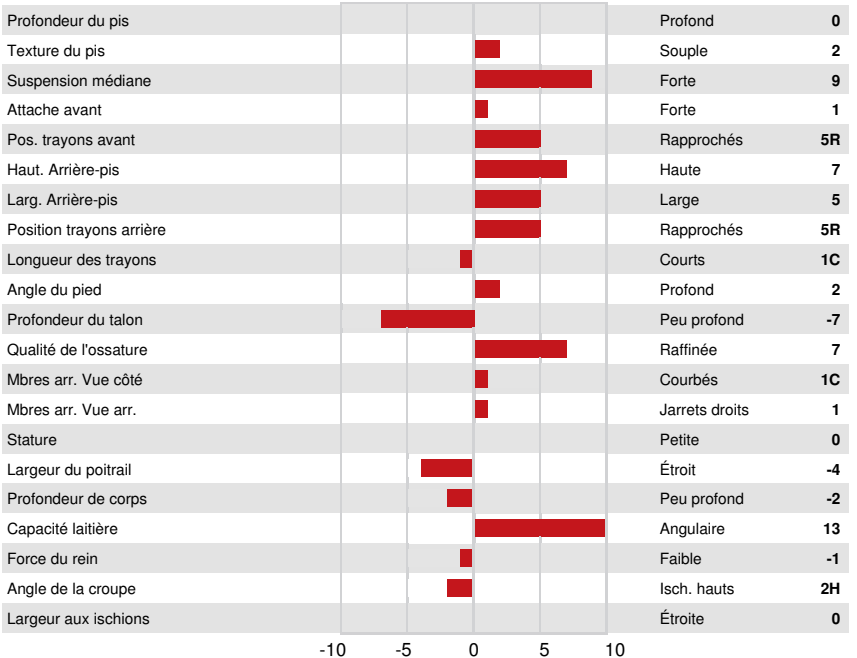

RIVER VALLEY MAC MARGIN
VIERRA JASMINE VG-85%-2YR-USA
KASH-IN SUGAR DADDY
JX LUCKY HILL WILDFLOWER {6} EX-90%-5YR-USA
JX AHLEM HARRIS BALTAZAR {5}
LUCKY HILL BALLISTIC WINNIE VG-85%-3YR-USA

GPA LPI +1977 PRO$ 2265 JH1F JNSF

Nom #: JE840M3252891488 aAa: 342516 DMS:
Né le: 04/10/2023 Caséine kappa: BB Caséine bêta: A2A2

PRODUCTION		G Troupeaux G Filles 57% Fiab			GPA 24*AUG
Lait kg	Gras kg	Gras %	Protéine kg	Protéine %	
1307	76	+0.11	57	+0.07	

SANTÉ ET REPRODUCTION		Immunité 95
Durée de vie	103	Immunité des veaux 97
SCS	100	Aptitude au vêlage 100
Fertilité des filles	99	Aptitude des filles au vêlage 102
Condition de chair	95	Vitesse de traite 102
Résistance à la mammité	100	Tempérament 99
Persistance de lactation	100	Résistance aux maladies métaboliques 100

CONFORMATION		G Troupeaux G Filles 46% Fiab	GPA 24*AUG
Conformation	6	Puissance laitière	2
Système mammaire	7	Croupe	-1
Pieds et membres	0		

JX LUCKY HILL WILDFLOWER {6}
GRANDDAM