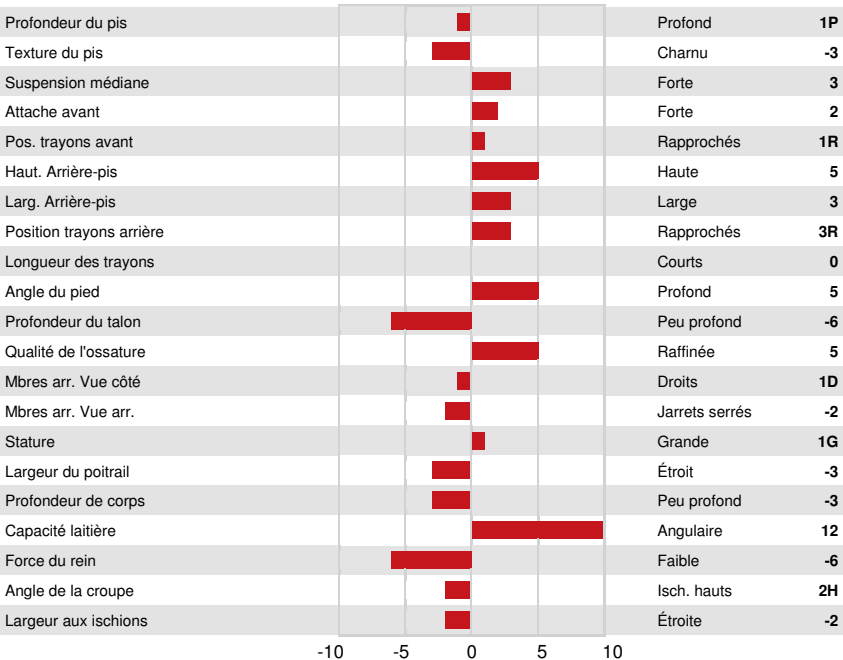

VIERRA PRETENDERS
PROGENESIS DOROTHY VG-84%-2YR-USA
VIERRA TENPENNY
PROGENESIS MADISON EX-90%-3YR-USA
JX RIVER VALLEY CHIEF {6}
RACHELLES VICEROY LOUISE VG-88%-6YR-USA

GPA LPI +1836 PRO$ 1819 JH1F JNSF

Nom #: JE840M3250243150 aAa: 435261 DMS: 561,126
Né le: 11/13/2022 Caséine kappa: BB Caséine bêta: A2A2

PRODUCTION		G Troupeaux G Filles 62% Fiab			GPA 24*AUG
Lait kg	1362	Gras kg	62	Gras %	-0.11
				Protéine kg	49
				Protéine %	-0.06

SANTÉ ET REPRODUCTION Immunité 90

Durée de vie	100	Immunité des veaux	95
SCS	103	Aptitude au vêlage	101
Fertilité des filles	101	Aptitude des filles au vêlage	102
Condition de chair	95	Vitesse de traite	100
Résistance à la mammité	102	Tempérament	101
Persistance de lactation	102	Résistance aux maladies métaboliques	100

CONFORMATION GPA 24*AUG

	G Troupeaux	G Filles	52% Fiab	
Conformation	2			Puissance laitière 0
Système mammaire	3			Croupe -4
Pieds et membres	0			

PROGENESIS MADISON-
GRANDDAM