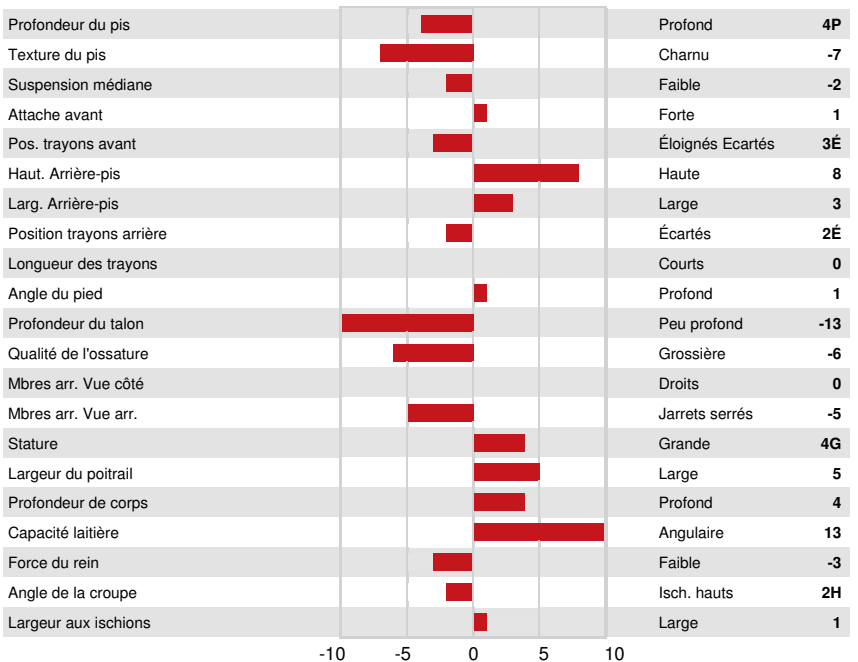

JX SEXING GALLANTRY {4}
JX MM STONEY LIZZO 8877 {4} VG-85%-3YR-USA
JX SPRING CREEK MARLO STONEY {3}
JX MM GOT MAID 2102 {6} VG-82%-2YR-USA
JX SUNSET CANYON GOT MAID {5}
MM MIRROR 20298 DES-70%-1YR-USA

GPA LPI +1600 PRO$ 1863 JH1F JNSF

Nom #: JE840M3250241086 aAa: 243165 DMS: 123,135
Né le: 03/21/2022 Caséine kappa: BB Caséine bêta: A2A2

PRODUCTION		G Troupeaux G Filles 62% Fiab			GPA 24*AUG
Lait kg	Gras kg	Gras %	Protéine kg	Protéine %	
1172	81	+0.27	49	+0.04	

SANTÉ ET REPRODUCTION **Immunité 95**

Durée de vie	100	Immunité des veaux	101
SCS	93	Aptitude au vêlage	100
Fertilité des filles	99	Aptitude des filles au vêlage	103
Condition de chair	95	Vitesse de traite	102
Résistance à la mammité	95	Tempérament	99
Persistance de lactation	101	Résistance aux maladies métaboliques	101

CONFORMATION GPA 24*AUG

CONFORMATION		G Troupeaux	G Filles	50% Fiab	GPA 24*AUG
Conformation	0			Puissance laitière	8
Système mammaire	0			Croupe	-1
Pieds et membres	-10				

JX MM STONEY LIZZO 8877 {4}
DAM