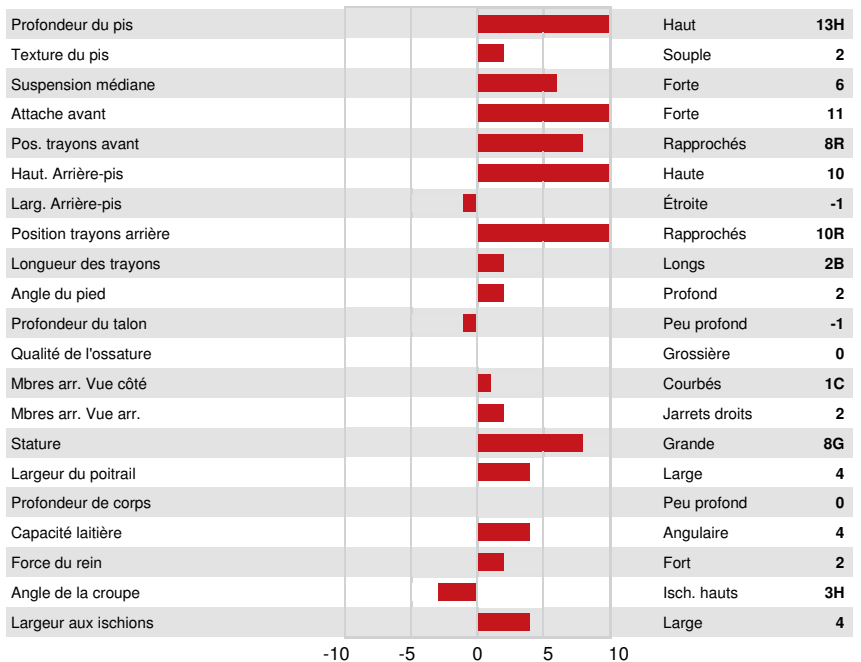

Nom #: JE840M3239528913 aAa: 243165 DMS: 126,561
 Né le: 09/09/2022 Caséine kappa: BB Caséine bêta: A2A2

PRODUCTION		G Troupeaux G Filles 60% Fiab			GPA 24*AUG
Lait kg	Gras kg	Gras %	Protéine kg	Protéine %	
252	22	+0.13	17	+0.10	

SANTÉ ET REPRODUCTION Immunité 105

Durée de vie	110	Immunité des veaux	100
SCS	108	Aptitude au vêlage	99
Fertilité des filles	110	Aptitude des filles au vêlage	100
Condition de chair	101	Vitesse de traite	99
Résistance à la mammité	106	Tempérament	101
Persistance de lactation	100	Résistance aux maladies métaboliques	100

CONFORMATION GPA 24*AUG

	G Troupeaux	G Filles	49% Fiab	
Conformation	9			Puissance laitière 5
Système mammaire	10			Croupe 3
Pieds et membres	1			

EHRHARDT CASINO SUNDAY

DAM

MISS EHRHARDT MOZART SUNSHINE

GRANDDAM