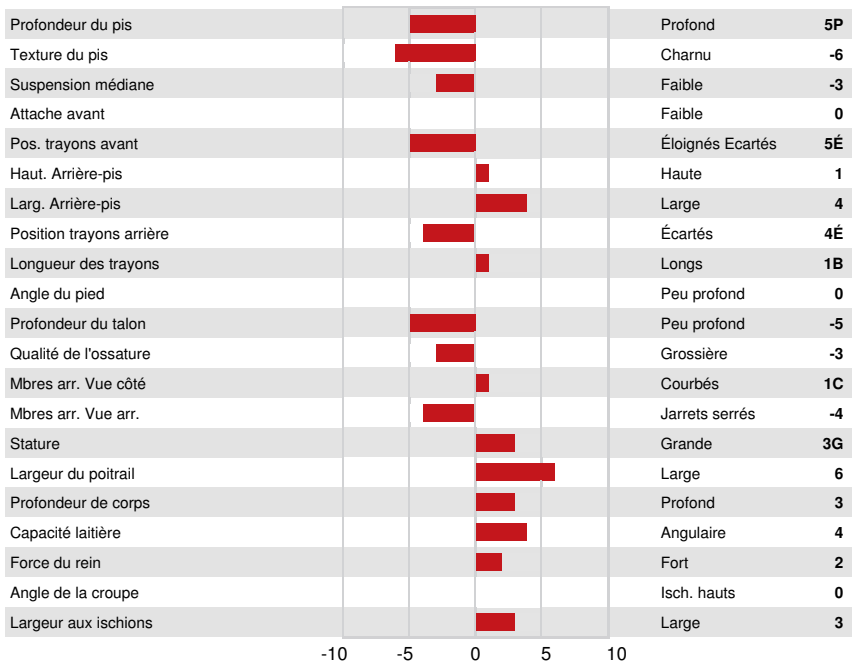

TOG ISNER-P

JX VIERRA ELSA {6} VG-85%-3YR-USA

JX SUNSET CANYON GOT MAID {5}

JX VIERRA PRESLEY {6} VG-86%-4YR-USA

CDF VICEROY

JX OAK LANE EUSEBIO ERICA {5} VG-87%-4YR-USA

GPA LPI +1889 PRO$ 2189 JH1F JNSF

Nom #: JE840M3224438306

aAa: 423651

DMS:

Né le: 12/09/2021

Caséine kappa: AB

Caséine bêta: A2A2

PRODUCTION G Troupeaux G Filles 61% Fiab GPA 24*AUG

Lait kg	Gras kg	Gras %	Protéine kg	Protéine %
1480	84	+0.10	62	+0.04

SANTÉ ET REPRODUCTION Immunité 94

Durée de vie	102	Immunité des veaux	94
SCS	103	Aptitude au vêlage	100
Fertilité des filles	101	Aptitude des filles au vêlage	105
Condition de chair	102	Vitesse de traite	100
Résistance à la mammité	102	Tempérament	101
Persistance de lactation	104	Résistance aux maladies métaboliques	100

CONFORMATION G Troupeaux G Filles 50% Fiab GPA 24*AUG

Conformation	0	Puissance laitière	5
Système mammaire	-2	Croupe	5
Pieds et membres	-4		

JX VIERRA ELSA {6}

DAM