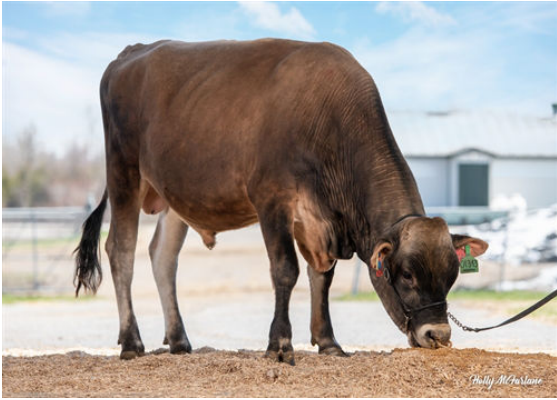

JX VIERRA SINATRA {4}  
 JX LUCKY HILL WHISKEY {6} DES-78%-4YR-USA  
 PROGENESIS DANCER  
 JX LUCKY HILL TARHEEL WEMBERLY {5} VG-84%-6YR-USA  
 JX FARIA BROTHERS TARHEEL {4}  
 LUCKY HILL BALLISTIC WINNIE VG-85%-3YR-USA

JX LUCKY HILL WHISKEY {6}  
DAM

LUCKY HILL JOKER WABORITA  
FOURTH DAM

LUCKY HILL JOKER WABORITA  
FOURTH DAM

**GPA LPI +1958 PRO\$ 2938** JH1F JNSF

Nom #: JE840M3209774710 aAa: 423615 DMS: 234,246  
 Né le: 01/10/2021 Caséine kappa: AB Caséine bêta: A2A2

PRODUCTION		G Troupeaux G Filles 62% Fiab			GPA 24*APR				
Lait kg	2471	Gras kg	104	Gras %	-0.31	Protéine kg	83	Protéine %	-0.20

**SANTÉ ET REPRODUCTION** **Immunité 96**

Durée de vie	97	Immunité des veaux	100
SCS	103	Aptitude au vêlage	99
Fertilité des filles	93	Aptitude des filles au vêlage	103
Condition de chair	94	Vitesse de traite	102
Résistance à la mammité	102	Tempérament	100
Persistance de lactation	101	Résistance aux maladies métaboliques	100