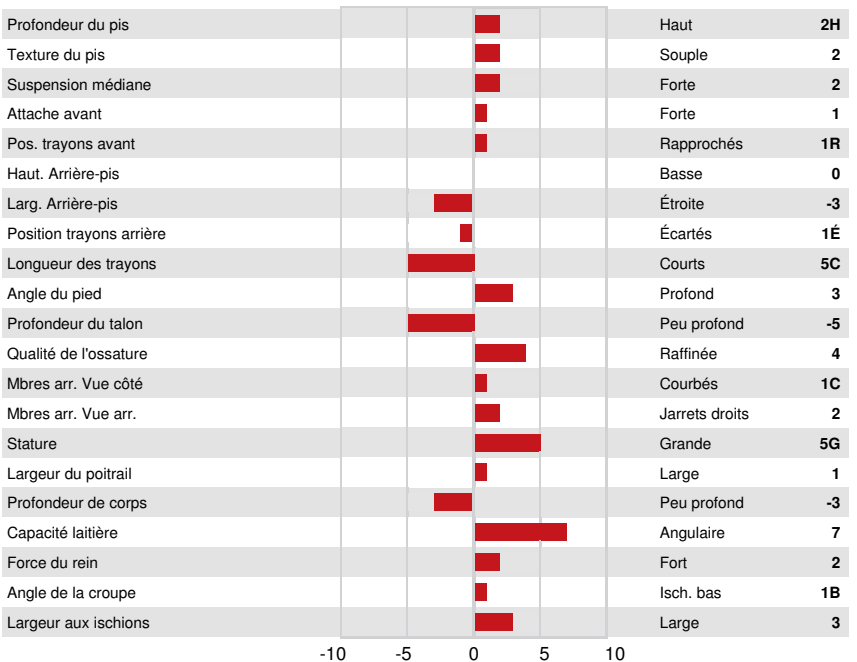

ALL LYNN'S LISTOWEL DALTON-P
VERJATIN KALAHARI LYZZY VG-85-2YR-CAN 1*
FOREST GLEN KALAHARI
VERJATIN NXLEVEL LYZZ VG-87-3YR-CAN 4*
DP NXLEVEL
VERJATIN VIVALDI LIZZ EX-90-4YR-CAN 4*

GPA LPI +1690 PRO$ 1371 JH1F JNSF

Nom #: JECANM120182754 aAa: DMS:
Né le: 04/27/2020 Caséine kappa: BB Caséine bêta: A2A2

PRODUCTION		G Troupeaux	G Filles	69% Fiab	GPA 24* AUG				
Lait kg	391	Gras kg	46	Gras %	+0.35	Protéine kg	37	Protéine %	+0.29

SANTÉ ET REPRODUCTION		Immunité 97	
Durée de vie	99	Immunité des veaux	97
SCS	102	Aptitude au vêlage	98
Fertilité des filles	100	Aptitude des filles au vêlage	107
Condition de chair	99	Vitesse de traite	106
Résistance à la mammité	101	Tempérament	104
Persistance de lactation	107	Résistance aux maladies métaboliques	101

CONFORMATION		G Troupeaux	G Filles	60% Fiab	GPA 24* AUG	
Conformation	1	Puissance laitière	3			
Système mammaire	0	Croupe	5			
Pieds et membres	1					

VERJATIN RANDOM LIZ
FOURTH DAM