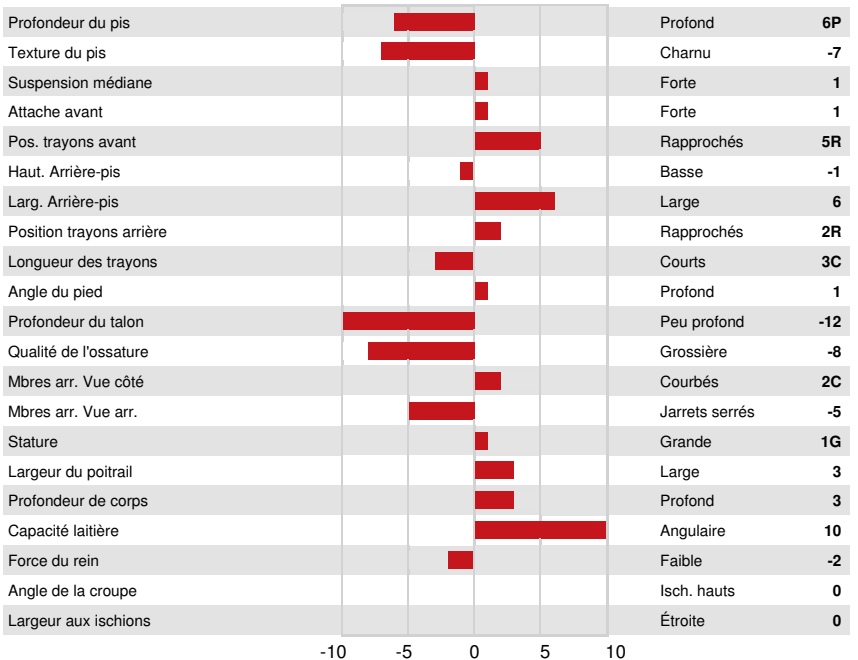

JX SUNSET CANYON GOT MAID {5}
JX PROGENESIS CYRUS BUTTON {4} EX-91%-3YR-USA
JX CROSSWIND CYRUS {3}
JX PROGENESIS PELE BELY {4}
JX FARIA BROTHERS PELE {3}
SUN VALLEY MAGNUM BELLITA GP-83-2YR-CAN

GPA LPI +1847 PRO$ 2084 JH1F JNSF

Nom #: JE840M3218042382 aAa: 342516 DMS: 246,456
Né le: 08/04/2020 Caséine kappa: AB Caséine bêta: A2A2

PRODUCTION		G Troupeaux G Filles 67% Fiab			GPA 24*AUG
Lait kg	Gras kg	Gras %	Protéine kg	Protéine %	
1145	92	+0.41	55	+0.09	

SANTÉ ET REPRODUCTION Immunité 99

Durée de vie	103	Immunité des veaux	99
SCS	105	Aptitude au vêlage	104
Fertilité des filles	96	Aptitude des filles au vêlage	102
Condition de chair	99	Vitesse de traite	101
Résistance à la mammité	104	Tempérament	99
Persistance de lactation	102	Résistance aux maladies métaboliques	100

CONFORMATION GPA 24*AUG

CONFORMATION		G Troupeaux	G Filles	56% Fiab	GPA 24*AUG
Conformation	0	Puissance laitière	5		
Système mammaire	0	Croupe	1		
Pieds et membres	-7				

PROGENESIS CYRUS BUTTON
DAM