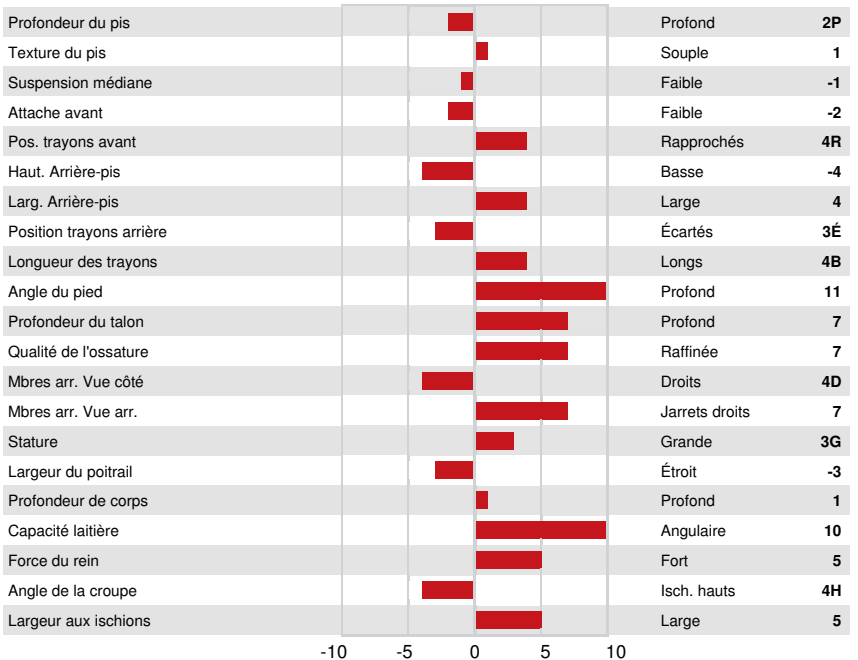

JX RIVER VALLEY CHIEF {6}
ST-LO NOTEPAD BELMIEL VG-86-2YR-CAN 1*
GILUKIV NOTEPAD
DORLYN JETE-STREAM MIEL SUP-EX-94-7E-CAN 3*
PAULLOR RBR JETE-STREAM
VANDENBERG JADE HONEY VG-88-8YR-CAN

GPA LPI +1851 PRO$ 1569 JH1F JNSF

Nom #: JECANM120251796 aAa: DMS:
Né le: 12/19/2019 Caséine kappa: BB Caséine bêta: A2A2

PRODUCTION		G Troupeaux G Filles 76% Fiab			GPA 24* AUG
Lait kg	Gras kg	Gras %	Protéine kg	Protéine %	
848	66	+0.29	38	+0.08	

SANTÉ ET REPRODUCTION		Immunité 95
Durée de vie	100	Immunité des veaux 97
SCS	101	Aptitude au vêlage 107
Fertilité des filles	99	Aptitude des filles au vêlage 99
Condition de chair	93	Vitesse de traite 103
Résistance à la mammité	100	Tempérament 102
Persistance de lactation	97	Résistance aux maladies métaboliques 99

CONFORMATION		20 Troupeaux 23 Filles 75% Fiab	GEBV 24* AUG
Conformation	4	Puissance laitière	5
Système mammaire	-1	Croupe	5
Pieds et membres	10		

DORLYN JETE-STREAM MIEL
GRANDDAM