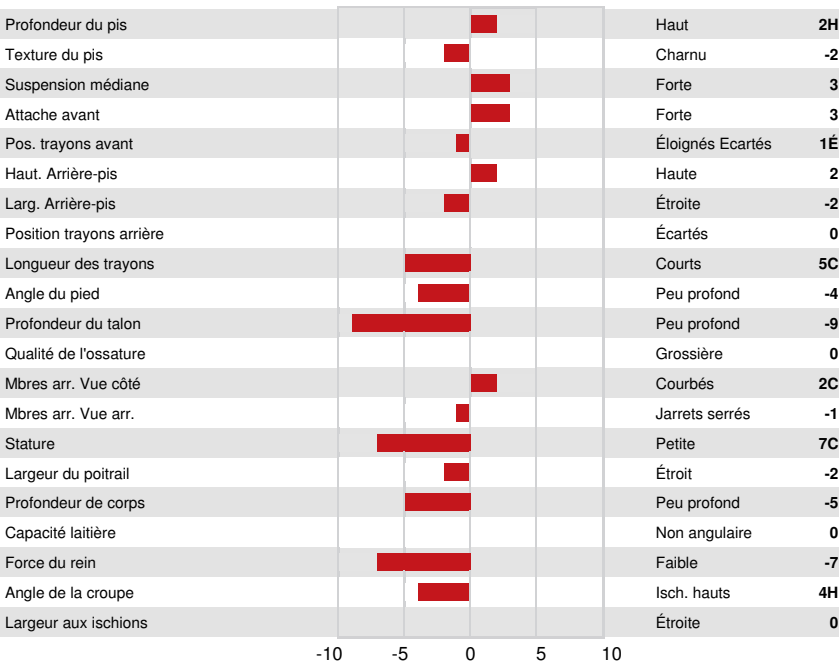

GOLDEN DREAM AMERICAN PHAROAH-P
PINE-TREE LISTOWEL DELLA 1598-P VG-86%-3YR-USA
HILLVIEW LISTOWEL-P
OAKLANE CHISEL DELLA 2130 VG-85%-5YR-USA
SHAN-MAR HILARIO CHISEL
SUNSET CANYON DZZLER V MAID 2348 EX-90%-4YR-USA

GMACE LPI +1547 PRO$ 771 JH1F JNSC

Nom #: JEUSAM75812150 aAa: 423516 DMS: 561,135
Né le: 08/06/2019 Caséine kappa: BB Caséine bêta: A2A2

PRODUCTION		24 Troupeaux 69 Filles 77% Fiab			GMACE 24*AUG
Lait kg	409	Gras kg	14	Gras %	-0.08
				Protéine kg	21
				Protéine %	+0.07

SANTÉ ET REPRODUCTION Immunité 105

Durée de vie	105	Immunité des veaux	101
SCS	104	Aptitude au vêlage	102
Fertilité des filles	104	Aptitude des filles au vêlage	107
Condition de chair	101	Vitesse de traite	104
Résistance à la mammite	103	Tempérament	102
Persistance de lactation	105	Résistance aux maladies métaboliques	100

CONFORMATION 17 Troupeaux 45 Filles 65% Fiab GMACE 24*AUG

Conformation	-1	Puissance laitière	-5
Système mammaire	2	Croupe	-6
Pieds et membres	-3		

OAKLANE CHISEL DELLA 2130
GRANDDAM