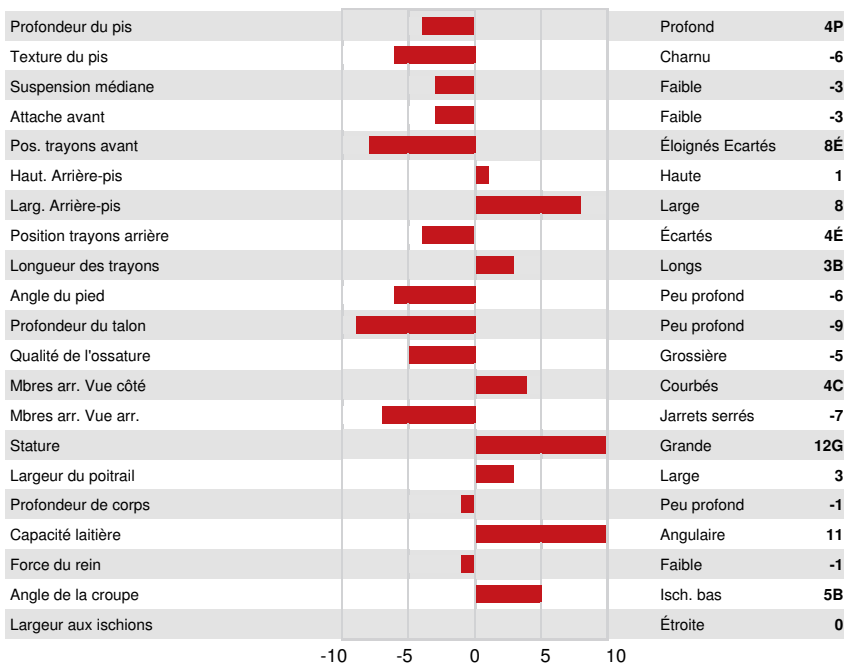

VIERRA LOOT DARLA
DAUGHTER