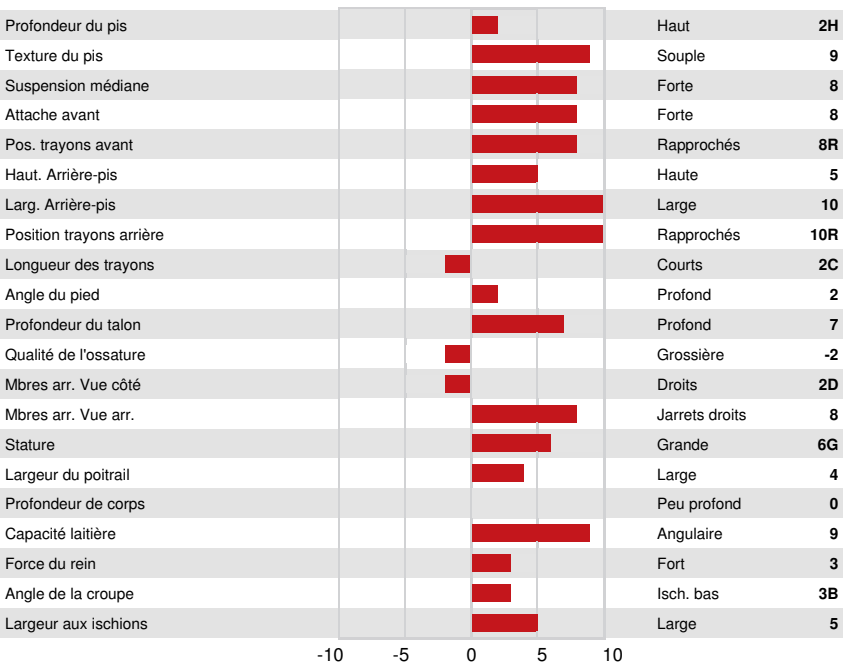

KINGS-RANSOM DROPBOX
ERNEST-ANTHONY HAV 36306 VG-85-2YR-CAN
SIEMERS RENGD PERFECT
S-S-I DOC HAVE NOT 8783 EX-92-4YR-USA
WOODCREST KING DOC
FLY-HIGHER JEDI HAVENOT VG-87-5YR-CAN

GPA LPI +3490		PRO$ 1951			
DPF RDF BLF BYF MWF CVF		HH1F HH2F HH3F HH4F HH5F HH6F HCDF HMWF			
Nom #: HO840M3273768459		aAa: 243651			
DMS:		Caséine kappa: BB			
Né le: 08/22/2023		Caséine bêta: A1A2			
PRODUCTION		G Troupeaux	G Filles	80% Fiab	GPA 24*DEC
Lait kg	Gras kg	Gras %	Protéine kg	Protéine %	
1166	69	+0.20	56	+0.13	
Efficiéce de l'alimentation	BMC	Efficiéce du méthane			
100	95	98			

SANTÉ ET REPRODUCTION		Immunité 99
Durée de vie	102	Immunité des veaux 98
SCS	99	Aptitude au vêlage 103
Fertilité des filles	99	Aptitude des filles au vêlage 103
Condition de chair	99	Vitesse de traite 102
Résistance à la mammite	101	Tempérament 102
Persistance de lactation	101	Résistance aux maladies métaboliques 101

CONFORMATION		G Troupeaux	G Filles	77% Fiab	GPA 24*DEC
Conformation	11	Puissance laitière	8		
Système mammaire	9	Croupe	5		
Pieds et membres	8				

S-S-I DOC HAVE NOT 8784
FULL SISTER TO GRANDDAM