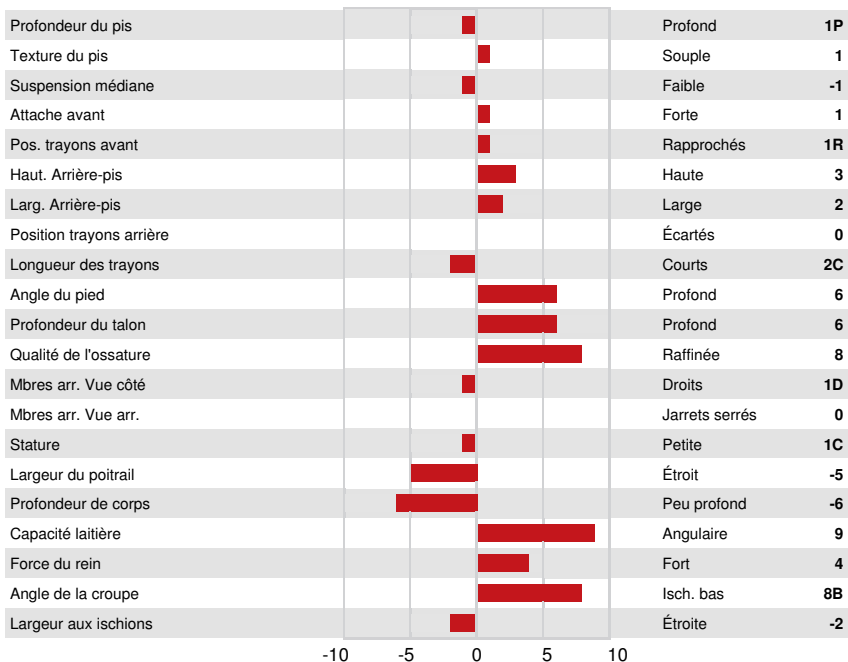

OCD TROOPER SHEEPSTER
PROGENESIS JALAPENO PICKY GP-83-2YR-CAN
PROGENESIS JALAPENO
PROGENESIS ZAZZLE PREMIUM
PEAK ZAZZLE
PROGENESIS ACHIEVER PAISLEY GP-83-3YR-CAN 4*

GPA LPI +3828 PRO$ 3070

DPF RDF BLF CNF BYF MWF CVF HH1F HH2F HH3F HH4F HH5F HH6F HCDF HMWF

Nom #: HOCANM14766690 aAa: 423615 DMS:
Né le: 10/04/2023 Caséine kappa: AB Caséine bêta: A2A2

PRODUCTION		G Troupeaux	G Filles	80% Fiab	GPA 24*DEC				
Lait kg	1523	Gras kg	145	Gras %	+0.71	Protéine kg	98	Protéine %	+0.38
Efficiéce de l'alimentation	99	BMC	102	Efficiéce du méthane	105				

SANTÉ ET REPRODUCTION		Immunité	108
Durée de vie	106	Immunité des veaux	101
SCS	102	Aptitude au vêlage	101
Fertilité des filles	98	Aptitude des filles au vêlage	106
Condition de chair	91	Vitesse de traite	99
Résistance à la mammité	103	Tempérament	100
Persistance de lactation	99	Résistance aux maladies métaboliques	103

CONFORMATION		G Troupeaux	G Filles	76% Fiab	GPA 24*DEC	
Conformation	4	Puissance laitière	1			
Système mammaire	2	Croupe	4			
Pieds et membres	7					

SYNERGY RUBICON PERFECT
FIFTH DAM