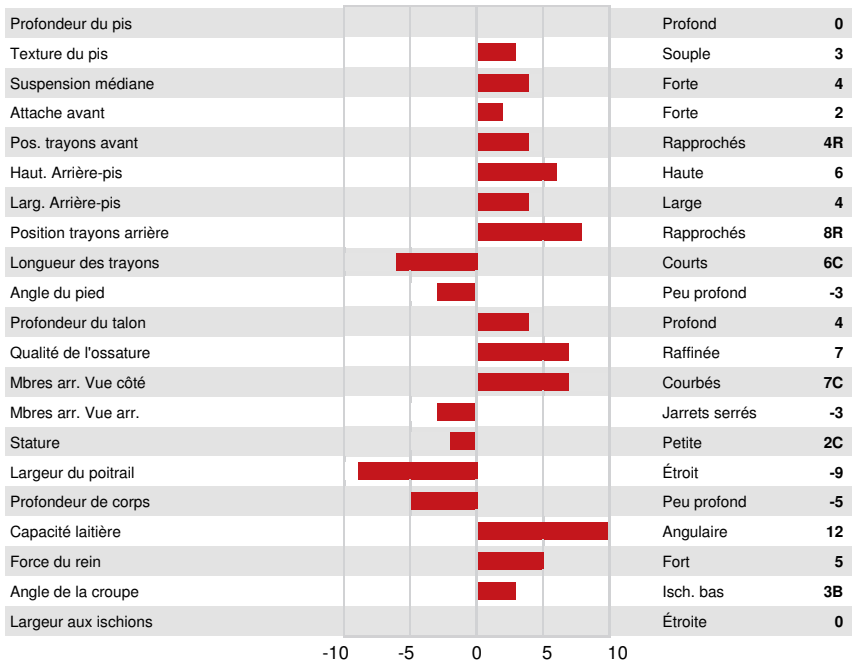

TRIFECTA HIKE

KINGS-RANSOM GMDY DECIET VG-85-3YR-USA DOM

RMD-DOTTERER SSI GAMEDAY

KINGS-RANSOM ACUR DELRAY VG-85-2YR-USA

PINE-TREE ACURA

KINGS-RANSOM SAMURI DONNA

GPA LPI +3548 PRO$ 2463

DPF RDF BLF CNF BYF MWF CVF HH1F HH2F HH3F HH4F HH5F HH6F HCDF HMWF

Nom #: HO840M3247634465

aAa: 234165

DMS: 135,126

Né le: 06/11/2023

Caséine kappa: AB

Caséine bêta: A1A2

PRODUCTION		G Troupeaux	G Filles	80% Fiab	GPA 24*DEC				
Lait kg	1103	Gras kg	122	Gras %	+0.68	Protéine kg	74	Protéine %	+0.29
Efficiéce de l'alimentation	97	BMC	105	Efficiéce du méthane	98				

SANTÉ ET REPRODUCTION		Immunité	104
Durée de vie	103	Immunité des veaux	104
SCS	104	Aptitude au vêlage	103
Fertilité des filles	100	Aptitude des filles au vêlage	104
Condition de chair	86	Vitesse de traite	102
Résistance à la mammite	102	Tempérament	102
Persistance de lactation	95	Résistance aux maladies métaboliques	99

CONFORMATION		G Troupeaux	G Filles	76% Fiab	GPA 24*DEC	
Conformation	4	Puissance laitière	1			
Système mammaire	2	Croupe	5			
Pieds et membres	4					

KINGS-RANSOM DM DEBONAIR
FIFTH DAM