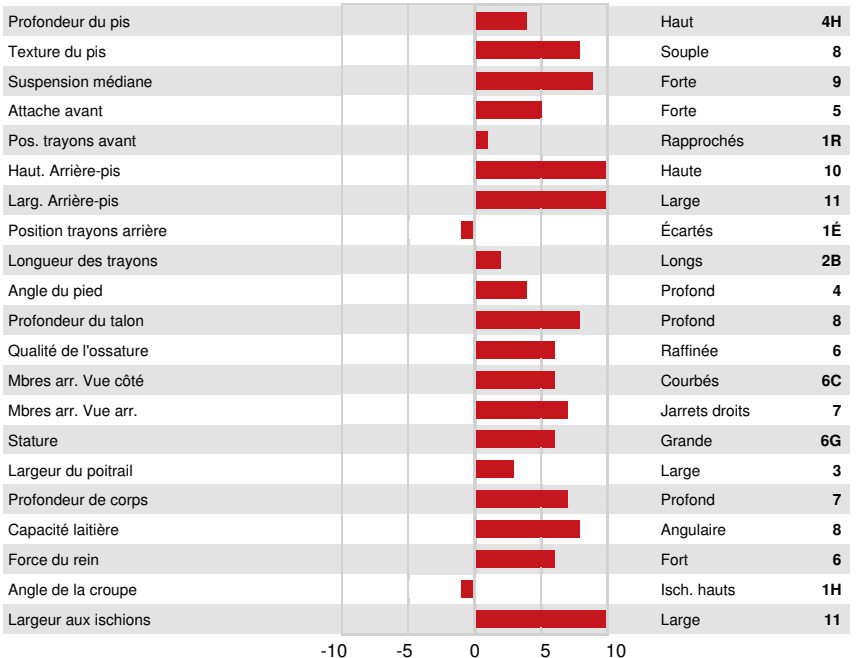

MB-LUCKYLADY BULLSEYE
FRAELAND ALLIGATOR BOMBAY VG-87-2YR-CAN
STANTONS ALLIGATOR
FRAELAND DOORMAN BOURBON EX-91-4YR-CAN
VAL-BISSON DOORMAN
FRAELAND GOLDWYN BONNIE EX-95-3E-CAN 23*

GPA LPI +3330 PRO$ 1242

DPF RDF BLF CNF BYF MWF CVF HH1F HH2F HH3F HH4F HH5F HH6F HCDF HMWF

Nom #: HOCANM14505460 aAa: 243156 DMS:
Né le: 05/13/2023 Caséine kappa: AE Caséine bêta: A1A2

PRODUCTION		G Troupeaux	G Filles	81% Fiab	GPA 24*DEC				
Lait kg	444	Gras kg	32	Gras %	+0.12	Protéine kg	8	Protéine %	-0.06
Efficiéce de l'alimentation	97	BMC	96	Efficiéce du méthane	98				

SANTÉ ET REPRODUCTION		Immunité	103
Durée de vie	105	Immunité des veaux	105
SCS	105	Aptitude au vêlage	103
Fertilité des filles	103	Aptitude des filles au vêlage	102
Condition de chair	96	Vitesse de traite	98
Résistance à la mammite	105	Tempérament	100
Persistance de lactation	93	Résistance aux maladies métaboliques	100

CONFORMATION		G Troupeaux	G Filles	79% Fiab	GPA 24*DEC	
Conformation	15	Puissance laitière	10			
Système mammaire	11	Croupe	7			
Pieds et membres	10					

FRAELAND DOORMAN BOURBON
GRANDDAM