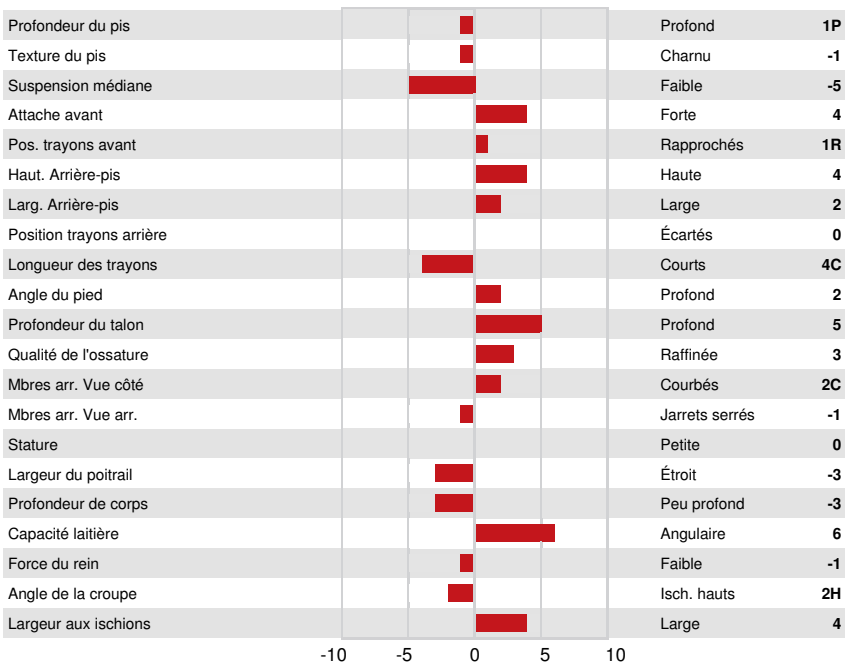

WILRA S-S-1 GD WAR GEAR
PROGENESIS JALAPENO PICKY GP-83-2YR-CAN
PROGENESIS JALAPENO
PROGENESIS ZAZZLE PREMIUM
PEAK ZAZZLE
PROGENESIS ACHIEVER PAISLEY GP-83-3YR-CAN 4*

GPA LPI +3693 PRO$ 2656

DPF RDF BLF CNF BYF MWF CVF HH1F HH2F HH3F HH4F HH5F HH6F HCDF HMWF

Nom #: HOCANM14766606 aAa: 234156 DMS:
Né le: 08/28/2023 Caséine kappa: AB Caséine bêta: A1A2

PRODUCTION		G Troupeaux	G Filles	79% Fiab	GPA 24*DEC				
Lait kg	986	Gras kg	126	Gras %	+0.73	Protéine kg	83	Protéine %	+0.39
Efficiéncia de l'alimentation	99	BMC	97	Efficiéncia du méthane	103				

SANTÉ ET REPRODUCTION		Immunité	107
Durée de vie	103	Immunité des veaux	101
SCS	103	Aptitude au vêlage	102
Fertilité des filles	103	Aptitude des filles au vêlage	104
Condition de chair	93	Vitesse de traite	96
Résistance à la mammité	107	Tempérament	101
Persistance de lactation	97	Résistance aux maladies métaboliques	103

CONFORMATION		G Troupeaux	G Filles	75% Fiab	GPA 24*DEC	
Conformation	2	Puissance laitière	1			
Système mammaire	2	Croupe	1			
Pieds et membres	3					

SYNERGY RUBICON PERFECT
FIFTH DAM