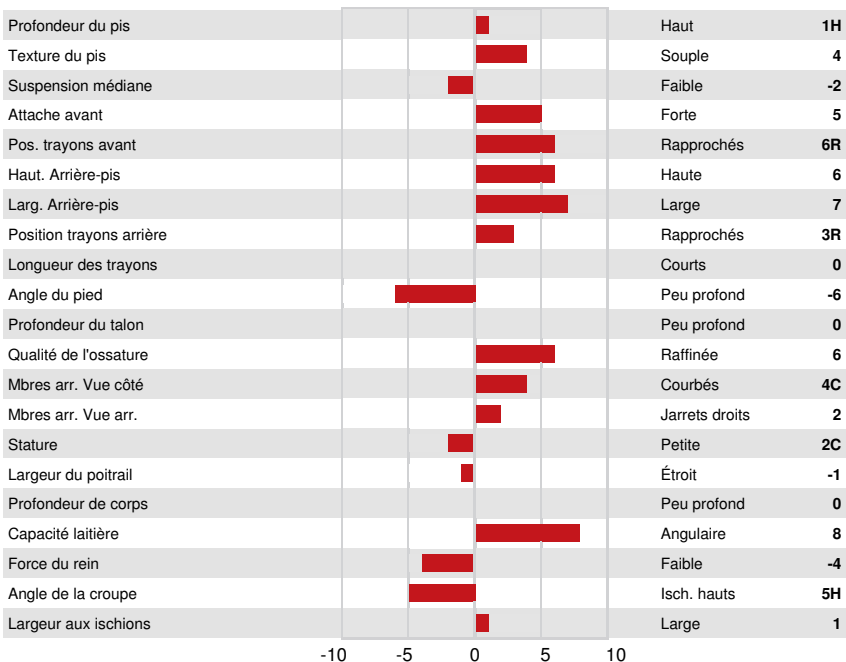

PINE-TREE EASTON
AOT DELUXE HI-LIGHTED EX-90-3YR-USA DOM
C-HAVEN POSITIVE DELUXE
AOT BIGGELO HASKEL2 EX-90-4YR-USA
S-S-I DELROY BIGGELO
AOT JARED HASKEL VG-85-2YR-USA

GPA LPI +3761 PRO$ 2974

RDF BLF BYF MWF CVF HH1F HH2F HH3F HH4F HH5F HH6F HCDF HMWF

Nom #: HO840M3267429145 aAa: 324156 DMS:
Né le: 08/07/2023 Caséine kappa: AB Caséine bêta: A2A2

PRODUCTION		G Troupeaux	G Filles	80% Fiab	GPA 24*DEC				
Lait kg	856	Gras kg	110	Gras %	+0.65	Protéine kg	60	Protéine %	+0.26
Efficiéce de l'alimentation	104	BMC	98	Efficiéce du méthane	111				

SANTÉ ET REPRODUCTION		Immunité	100
Durée de vie	107	Immunité des veaux	94
SCS	104	Aptitude au vêlage	108
Fertilité des filles	105	Aptitude des filles au vêlage	109
Condition de chair	95	Vitesse de traite	108
Résistance à la mammité	105	Tempérament	105
Persistance de lactation	102	Résistance aux maladies métaboliques	99

CONFORMATION		G Troupeaux	G Filles	77% Fiab	GPA 24*DEC	
Conformation	6	Puissance laitière	4			
Système mammaire	7	Croupe	-4			
Pieds et membres	2					

AOT DELUXE HI-LIGHTED
DAM