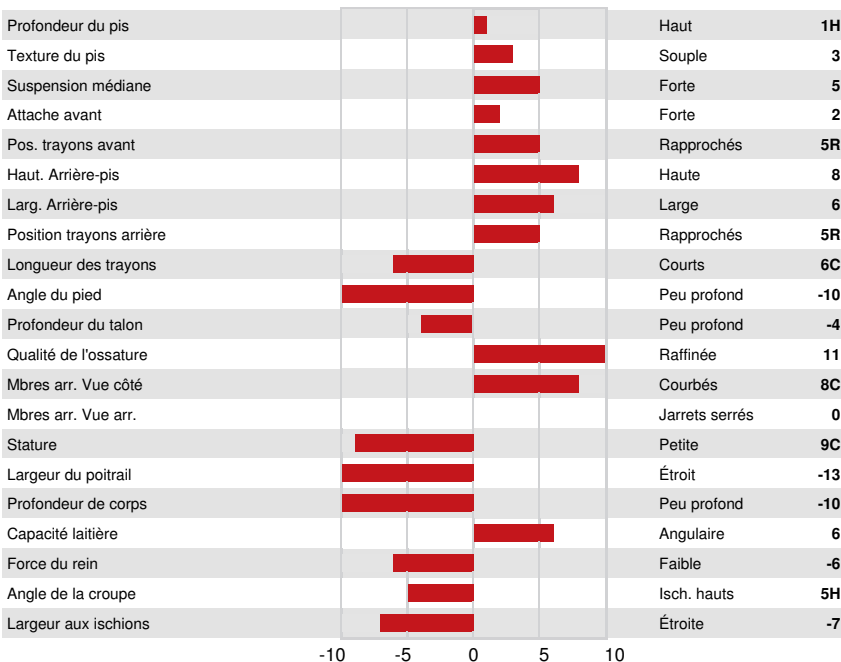

**SANTÉ ET REPRODUCTION**

**Immunité 105**

Durée de vie	109	Immunité des veaux	108
SCS	105	Aptitude au vêlage	106
Fertilité des filles	103	Aptitude des filles au vêlage	105
Condition de chair	87	Vitesse de traite	105
Résistance à la mammite	103	Tempérament	103
Persistance de lactation	97	Résistance aux maladies métaboliques	98

**CONFORMATION**

G Troupeaux G Filles 76% Fiab

GPA 24\*DEC

Conformation	2	Puissance laitière	-8
Système mammaire	6	Croupe	-6
Pieds et membres	4		

AOT FABULOUS HENLEY

THIRD DAM

COOKIECUTTER DTA HABITAN

FOURTH DAM