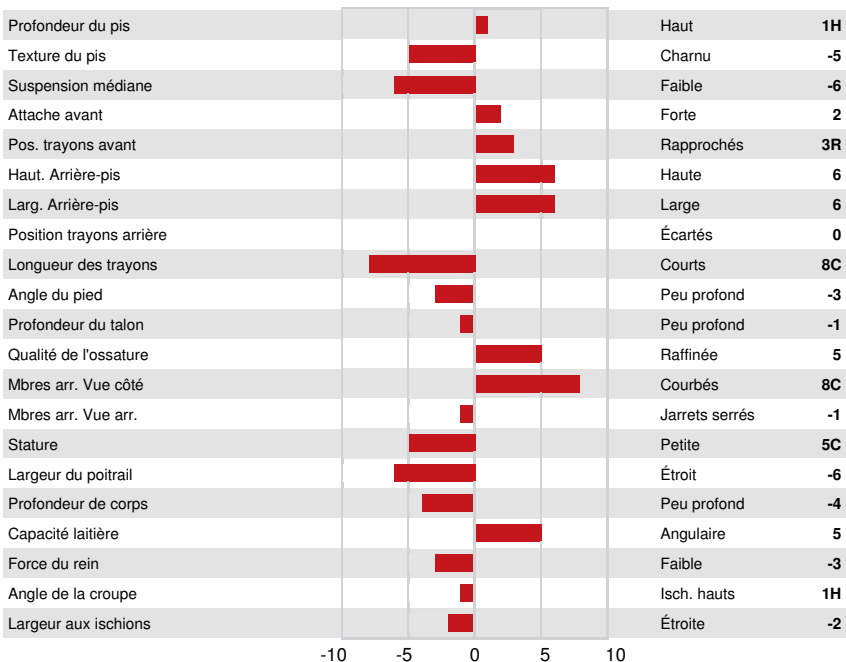

TRIFECTA HIKE
PEAK ZEMINI HOPELYNN GP-84-2YR-CAN
PEAK ZEMINI
COOKIECUTTER A HOMILY VG-87-4YR-CAN
A-S-CANNON FRZZLD BIG AL
COOKIECUTTER HOPELYNN EX-90-2E-USA DOM

GPA LPI +3623 PRO$ 2857

DPF RDF BLF CNF BYF MWF CVF HH1F HH2F HH3F HH4F HH5F HH6F HCDF HMWF

Nom #: HOCANM14766510 aAa: 432651 DMS: 135,561
Né le: 07/19/2023 Caséine kappa: AB Caséine bêta: A1A2

PRODUCTION		G Troupeaux	G Filles	80% Fiab	GPA 24*DEC				
Lait kg	812	Gras kg	124	Gras %	+0.81	Protéine kg	64	Protéine %	+0.30
Efficiéce de l'alimentation	102	BMC	104	Efficiéce du méthane	97				

SANTÉ ET REPRODUCTION		Immunité	107
Durée de vie	106	Immunité des veaux	107
SCS	107	Aptitude au vêlage	110
Fertilité des filles	103	Aptitude des filles au vêlage	108
Condition de chair	92	Vitesse de traite	103
Résistance à la mammité	103	Tempérament	103
Persistance de lactation	98	Résistance aux maladies métaboliques	99

CONFORMATION		G Troupeaux	G Filles	76% Fiab	GPA 24*DEC	
Conformation	0	Puissance laitière	-2			
Système mammaire	0	Croupe	-2			
Pieds et membres	4					

COOKIECUTTER A HOMILY
GRANDDAM