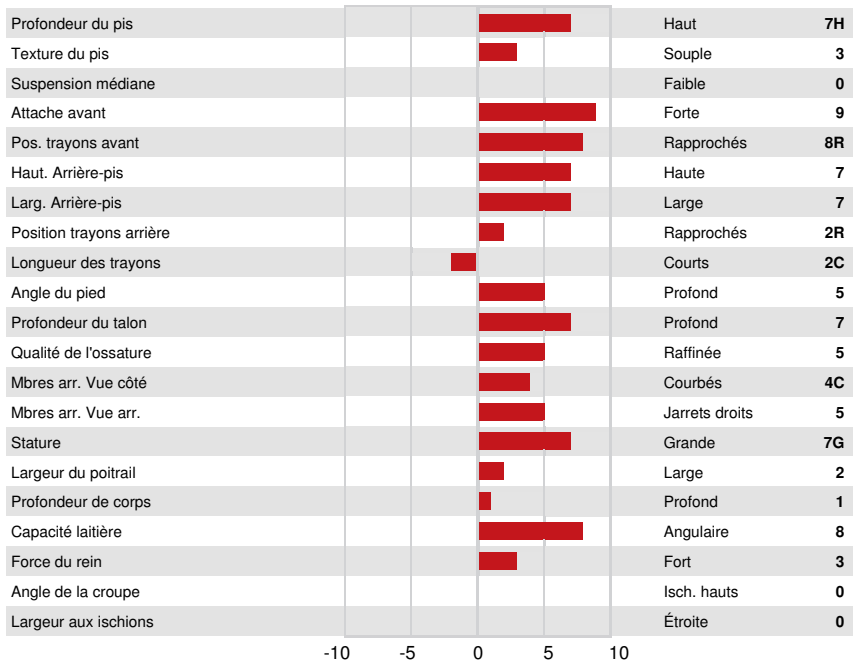

SANDY-VALLEY C LONESTAR
PROGENESIS RANGER ANTHEM VG-85-2YR-CAN
3STAR OH RANGER RED
MYSTIQUE LAMBDA ANIS EX-93-6YR-CAN 3*
FARNEAR DELTA-LAMBDA
MYSTIQUE EXTREME ABRICOT EX-94-4E-CAN 8*

GPA LPI +3731 PRO$ 2292

DPF RDF BLF CNF BYF CVF HH1F HH2F HH3F HH4F HH5F HH6F HCDF HMWF

Nom #: HOCANM14567177 aAa: 324156 DMS:
Né le: 06/06/2023 Caséine kappa: AB Caséine bêta: A2A2

PRODUCTION		G Troupeaux	G Filles	81% Fiab	GPA 24*DEC				
Lait kg	831	Gras kg	100	Gras %	+0.59	Protéine kg	54	Protéine %	+0.21
Efficiéce de l'alimentation	102	BMC	91	Efficiéce du méthane	101				

SANTÉ ET REPRODUCTION		Immunité	108
Durée de vie	106	Immunité des veaux	102
SCS	103	Aptitude au vêlage	103
Fertilité des filles	101	Aptitude des filles au vêlage	101
Condition de chair	100	Vitesse de traite	94
Résistance à la mammite	105	Tempérament	99
Persistance de lactation	103	Résistance aux maladies métaboliques	107

CONFORMATION		G Troupeaux	G Filles	77% Fiab	GPA 24*DEC	
Conformation	10	Puissance laitière	6			
Système mammaire	8	Croupe	2			
Pieds et membres	8					

MYSTIQUE LAMBDA ANIS
GRANDDAM