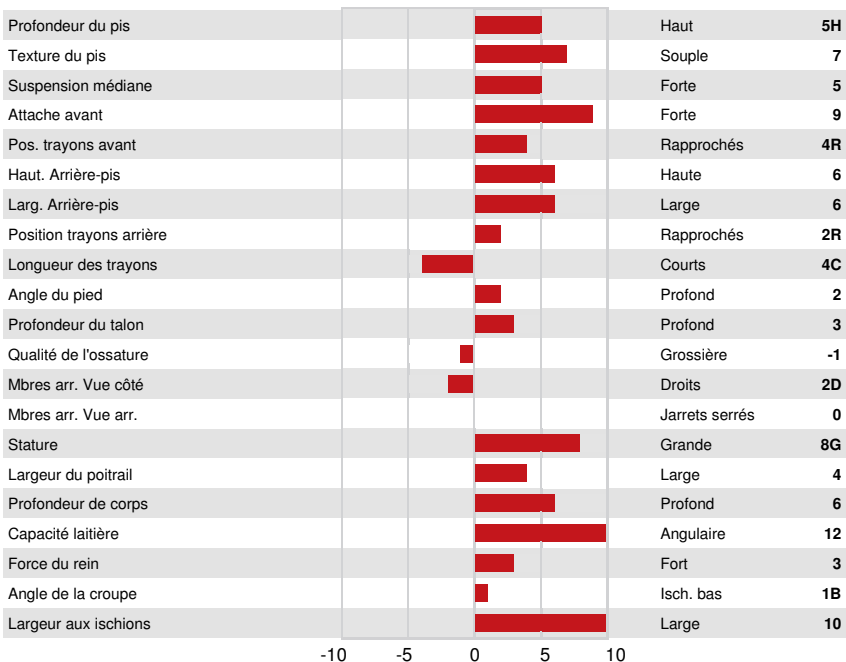

KINGS-RANSOM DROPBOX
S-S-I DOC HAVE NOT 8784 EX-96-5YR-USA DOM
WOODCREST KING DOC
FLY-HIGHER JEDI HAVENOT VG-87-5YR-CAN
S-S-I MONTROSS JEDI
COOKIECUTTER MASY HASHES VG-85-2YR-USA

GPA LPI +3290 PRO$ 1531

DPF RDF BLF CNF BYF MWF CVF HH1F HH2F HH3F HH4F HH5F HH6F HCDF HMWF

Nom #: HO840M3272442037 aAa: 234165 DMS:
Né le: 04/08/2023 Caséine kappa: BB Caséine bêta: A2A2

PRODUCTION		G Troupeaux	G Filles	81% Fiab	GPA 24*DEC				
Lait kg	1249	Gras kg	59	Gras %	+0.07	Protéine kg	57	Protéine %	+0.12
Efficiéce de l'alimentation	98	BMC	95	Efficiéce du méthane	101				

SANTÉ ET REPRODUCTION		Immunité	96
Durée de vie	99	Immunité des veaux	95
SCS	101	Aptitude au vêlage	102
Fertilité des filles	99	Aptitude des filles au vêlage	103
Condition de chair	94	Vitesse de traite	96
Résistance à la mammite	102	Tempérament	100
Persistance de lactation	102	Résistance aux maladies métaboliques	101

CONFORMATION		G Troupeaux	G Filles	78% Fiab	GPA 24*DEC	
Conformation	9	Puissance laitière	10			
Système mammaire	8	Croupe	6			
Pieds et membres	0					

S-S-I DOC HAVE NOT 8784
DAM