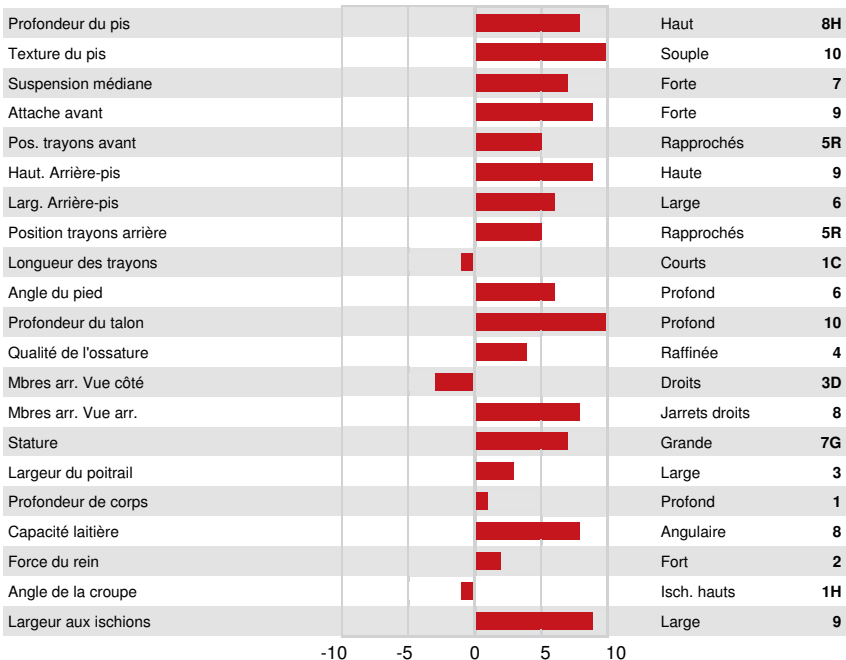

KINGS-RANSOM DROPBOX
COMESTAR LATINET PERFECT VG-87-2YR-CAN
SIEMERS RENGD PERFECT
COMESTAR LATASHA TROPIC VG-88-3YR-CAN 2*
PEAK TROPIC
COMESTAR LANIKE UNIX VG-88-3YR-CAN

GPA LPI +3519 PRO$ 2087

DPF RDF BLF CNF BYF CVF HH1F HH2F HH3F HH4F HH5F HH6F HCDF HMWF

Nom #: HOCANM121298106 aAa: 234561 DMS:
Né le: 03/21/2023 Caséine kappa: BB Caséine bêta: A2A2

PRODUCTION		G Troupeaux	G Filles	80% Fiab	GPA 24*DEC				
Lait kg	502	Gras kg	82	Gras %	+0.53	Protéine kg	47	Protéine %	+0.24
Efficiéce de l'alimentation	100	BMC	94	Efficiéce du méthane	98				

SANTÉ ET REPRODUCTION		Immunité	106
Durée de vie	101	Immunité des veaux	105
SCS	103	Aptitude au vêlage	100
Fertilité des filles	98	Aptitude des filles au vêlage	105
Condition de chair	98	Vitesse de traite	101
Résistance à la mammite	104	Tempérament	101
Persistance de lactation	102	Résistance aux maladies métaboliques	100

CONFORMATION		G Troupeaux	G Filles	77% Fiab	GPA 24*DEC	
Conformation	12	Puissance laitière	7			
Système mammaire	11	Croupe	4			
Pieds et membres	7					

COMESTAR LATINET PERFECT
DAM