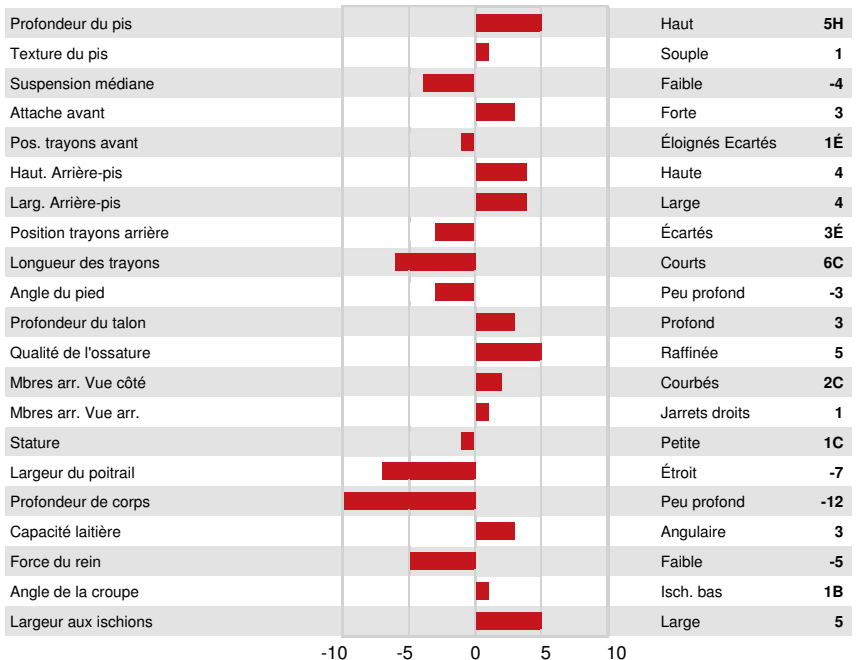

PROGENESIS FORWARD
PROGENESIS ZAZZLE REMI GP-82-2YR-CAN
PEAK ZAZZLE
PROGENESIS FASTBALL ROTOR
BOMAZ FASTBALL
PROGENESIS ACHIEVER RAVISH VG-85-3YR-CAN

GPA LPI +3677 PRO$ 2939

DPF RDF BLF CNF BYF CVF HH1F HH2F HH3F HH4F HH5F HH6F HCDF HMWF

Nom #: HOCANM14766365 aAa: 234165 DMS:
Né le: 05/09/2023 Caséine kappa: BE Caséine bêta: A1A2

PRODUCTION		G Troupeaux	G Filles	80% Fiab	GPA 24* AUG				
Lait kg	1547	Gras kg	113	Gras %	+0.45	Protéine kg	73	Protéine %	+0.15
Efficienc de l'alimentation	98	BMC	104	Efficienc du méthane	102				

SANTÉ ET REPRODUCTION		Immunité	115
Durée de vie	111	Immunité des veaux	113
SCS	105	Aptitude au vêlage	105
Fertilité des filles	103	Aptitude des filles au vêlage	108
Condition de chair	96	Vitesse de traite	103
Résistance à la mammité	104	Tempérament	101
Persistance de lactation	103	Résistance aux maladies métaboliques	103

CONFORMATION		G Troupeaux	G Filles	76% Fiab	GPA 24* AUG	
Conformation	1	Puissance laitière	-6			
Système mammaire	3	Croupe	-1			
Pieds et membres	3					

OCD LEGENDARY RAE
FOURTH DAM