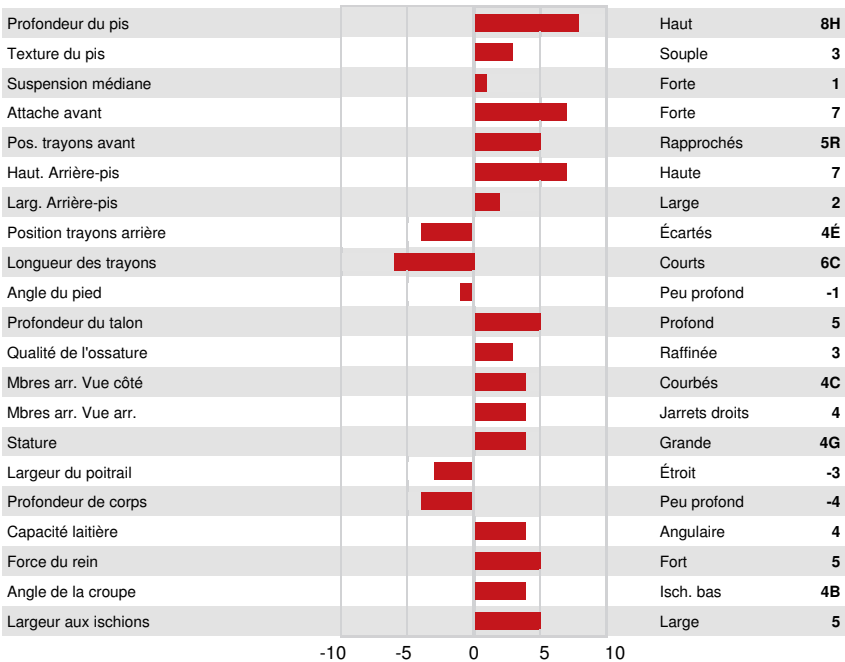

CHARACTER WHYA P RED
AOT CONWAY HAPPLE VG-85-2YR-USA
SANDY-VALLEY R CONWAY
AOT HAWAI HOLLY EX-90-3YR-USA
PROGENESIS HAWAI *RC
AOT SALVATORE HICCUP VG-88-5YR-USA

GPA LPI +3579 PRO$ 2361

DPF BLF CNF BYF CVF HH1C HH2F HH3F HH4F HH5F HH6F HCDF HMWF

Nom #: HO840M3250270889 aAa: 243165 DMS:
Né le: 12/31/2022 Caséine kappa: AA Caséine bêta: A1A2

PRODUCTION		G Troupeaux	G Filles	80% Fiab	GPA 24* AUG				
Lait kg	1176	Gras kg	88	Gras %	+0.34	Protéine kg	53	Protéine %	+0.11
Efficiéce de l'alimentation	102	BMC	98	Efficiéce du méthane	100				

SANTÉ ET REPRODUCTION		Immunité	109
Durée de vie	108	Immunité des veaux	108
SCS	105	Aptitude au vêlage	104
Fertilité des filles	101	Aptitude des filles au vêlage	104
Condition de chair	98	Vitesse de traite	97
Résistance à la mammite	104	Tempérament	100
Persistance de lactation	102	Résistance aux maladies métaboliques	105

CONFORMATION		G Troupeaux	G Filles	76% Fiab	GPA 24* AUG	
Conformation	7	Puissance laitière	0			
Système mammaire	6	Croupe	6			
Pieds et membres	6					

AOT HAWAI HOLLY
GRANDDAM