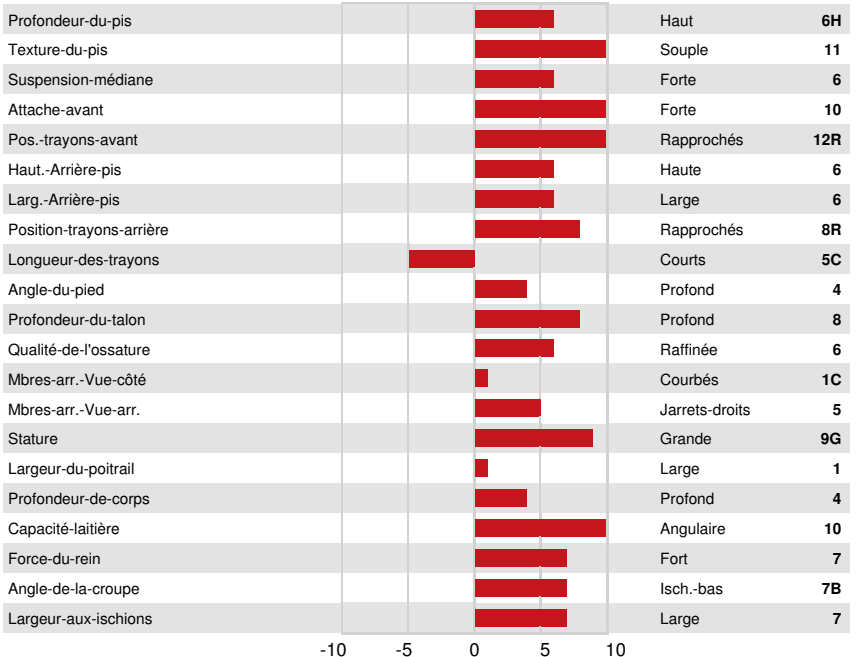

KINGS-RANSOM DROPBOX
KINGS-RANSOM DLTLM COCOA-TW VG-86-2YR-USA
FARNEAR DELTA-LAMBDA
KINGS-RANSOM KROY CLIMAX EX-94-4YR-USA
PLAIN-KNOLL KING ROYAL
KINGS-RANSOM MG CLEAVAGE EX-95-5YR-USA DOM 2*

GPA LPI +3437 PRO$ 1770

DPF RDF BLF CNF BYF MWF CVF HH1F HH2F HH3F HH4F HH5F HH6F HCDF HMWF

Nom #: HO840M324763437 aAa: 234165 DMS:
Né-le: 12/24/2022 Caséine-kappa: BB Caséine-bêta: A1A2

PRODUCTION			G Troupeaux	G Filles	82% Fiab	GPA 24* APR	
Lait kg	317	Gras kg	56	Gras %	+0.38	Protéine kg	47
Protéine %	+0.29	Efficienc-de-l'alimentation	104	BMC	90	Efficienc-du-méthane	93

SANTÉ-ET-REPRODUCTION		Immunité	93
Durée-de-vie	101	Immunité-des-veaux	97
SCS	102	Aptitude-au-vêlage	98
Fertilité-des-filles	99	Aptitude-des-filles-au-vêlage	100
Condition-de-chair	95	Vitesse-de-traite	103
Résistance-à-la-mammité	102	Tempérament	103
Persistance-de-lactation	103	Résistance-aux-maladies-métaboliques	102

CONFORMATION		G Troupeaux	G Filles	79% Fiab	GPA 24* APR	
Conformation	12	Puissance-laitière	8			
Système-mammaire	9	Croupe	9			
Pieds-et-membres	9					

KINGS-RANSOM-KROY-CLIMAX-GRANDDAM