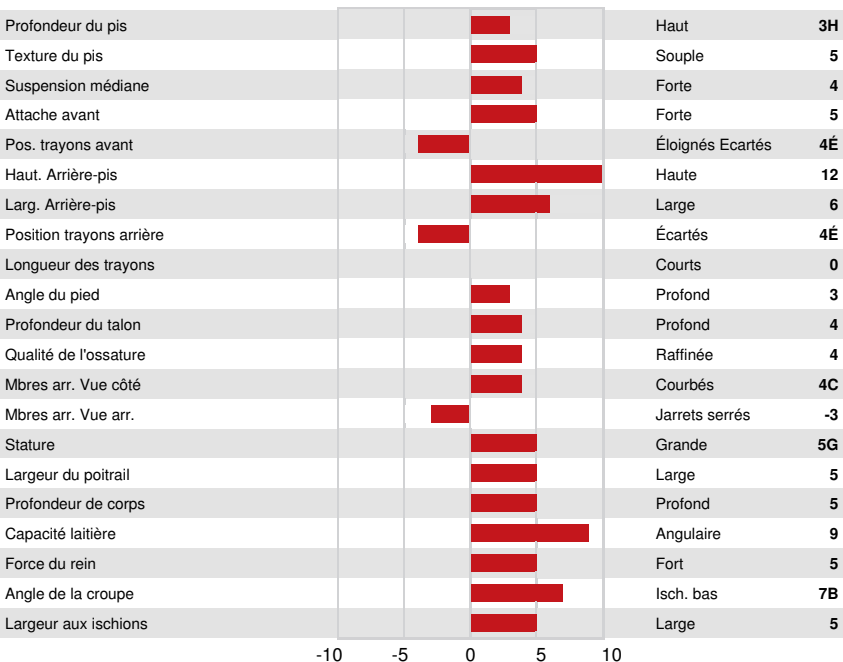

NOVUM MERCY
 JACOBS ALLIGATOR LORELLA VG-89-2YR-CAN
 STANTONS ALLIGATOR
 JACOBS SIDEKICK LOONY EX-92-4YR-CAN
 WALNUTLAWN SIDEKICK
 JACOBS LAUTHORITY LOANA EX-97-3E-CAN 1*

GPA LPI +3232 PRO\$ 1251				
DPF RDF BLF CNF BYF MWF CVF		HH1F HH2F HH3F HH4F HH5F HH6F HCDF HMWF		
Nom #: HOCANM120983054		aAa: 234165		DMS:
Né le: 09/12/2022		Caséine kappa: AA		Caséine bêta: A2A2
PRODUCTION				
G Troupeaux		G Filles		81% Fiab
Lait kg		Gras kg		Gras %
558		36		+0.12
Efficience de l'alimentation		BMC		Protéine kg
101		99		26
		Efficience du méthane		Protéine %
		100		+0.06
GPA 24* APR				

JACOBS ALLIGATOR LORELLA
DAM

SANTÉ ET REPRODUCTION				Immunité 100
Durée de vie	102	Immunité des veaux	107	
SCS	100	Aptitude au vêlage	102	
Fertilité des filles	101	Aptitude des filles au vêlage	104	
Condition de chair	96	Vitesse de traite	98	
Résistance à la mammite	100	Tempérament	101	
Persistance de lactation	98	Résistance aux maladies métaboliques	101	

JACOBS SIDEKICK LOONY
GRANDDAM

CONFORMATION				G Troupeaux	G Filles	78% Fiab	GPA 24* APR
Conformation	11	Puissance laitière		10			
Système mammaire	9	Croupe		8			
Pieds et membres	5						

JACOBS LAUTHORITY LOANA
THIRD DAM