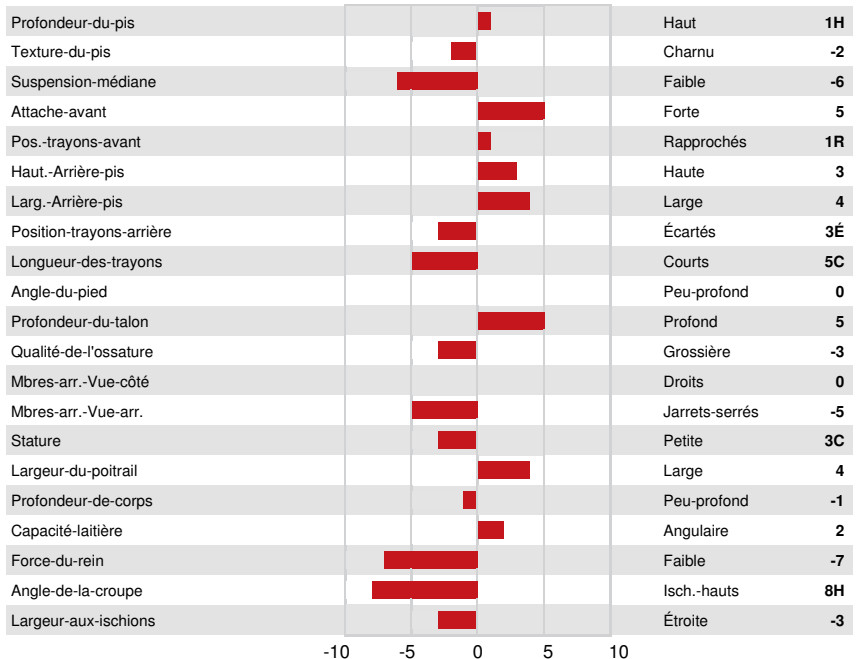

PEAK POWERSTAR
PEAK PLINKO ARLY GP-84-2YR-CAN
PEAK PLINKO
WINSTAR ASTRID
MR T-SPRUCE FRAZZ LIONEL
WINSTAR ACHIEVER 4832

GPA LPI +3706 PRO$ 2781

DPF RDF BLF CNF BYF MWF CVF HH1F HH2F HH3F HH4F HH5C HH6F HCDF HMWF

Nom #: HOCANM14259841 aAa: 423651 DMS: 135,561
Né-le: 02/14/2023 Caséine-kappa: BB Caséine-bêta: A2A2

PRODUCTION G Troupeaux G Filles 79% Fiab GPA 24* APR

Lait kg 790	Gras kg 112	Gras % +0.69	Protéine kg 76	Protéine % +0.41
Efficience-de-l'alimentation 105	BMC 96	Efficience-du-méthane 98		

SANTÉ-ET-REPRODUCTION Immunité **110**

Durée-de-vie	107	Immunité-des-veaux	106
SCS	104	Aptitude-au-vêlage	105
Fertilité-des-filles	105	Aptitude-des-filles-au-vêlage	104
Condition-de-chair	103	Vitesse-de-traite	102
Résistance-à-la-mammité	105	Tempérament	100
Persistance-de-lactation	98	Résistance-aux-maladies-métaboliques	103

CONFORMATION G Troupeaux G Filles 76% Fiab GPA 24* APR

Conformation	0	Puissance-laitière	2
Système-mammaire	3	Croupe	-7
Pieds-et-membres	-2		

PEAK-PLINKO-ARLY-DAM