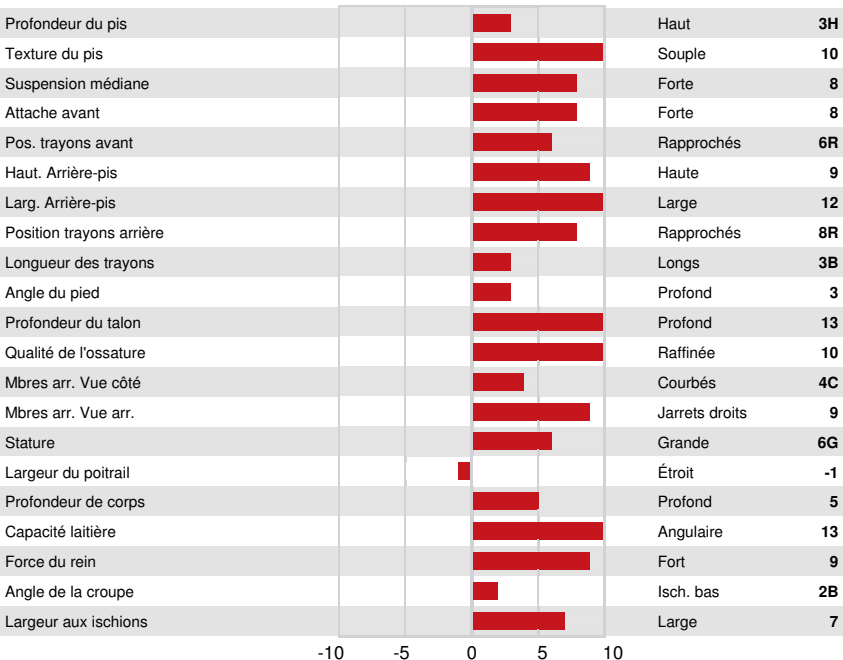

FEPRO PERFECT LINDOR
DAM