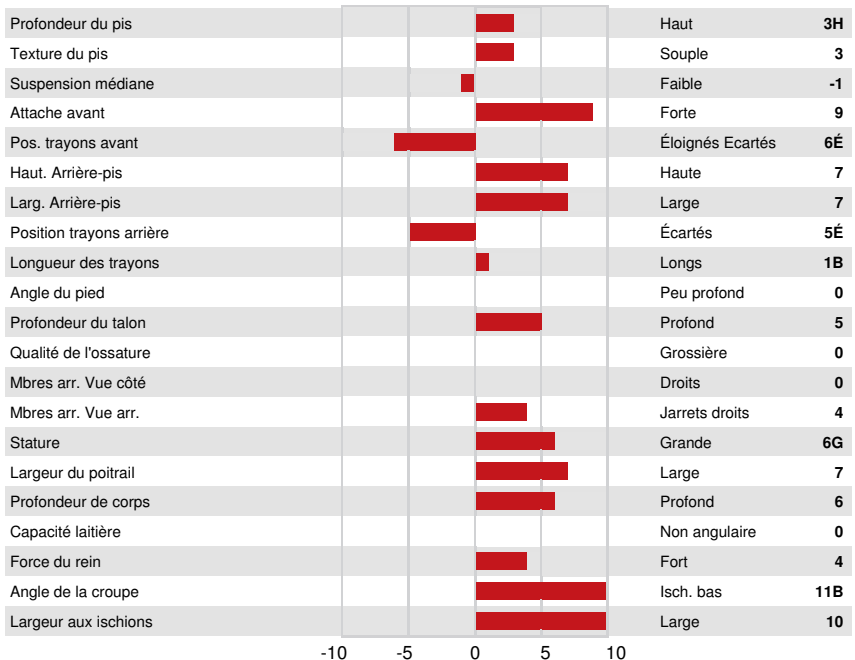

VOGUE A2P2-PP
FEPRO SPEEDUP LIME P GP-83-2YR-CAN
DUDOC SPEEDUP P
FEPRO CRUSHTIME LUCKY VG-85-2YR-CAN 1*
COL DG CRUSHTIME
FEPRO KINGROYAL LIQUEUR VG-85-2YR-CAN 1*

GPA LPI +3287 PRO$ 1421

DPF RDF BLF CNF BYF POS MWF CVF HH1F HH2F HH3F HH4F HH5F HH6F HCDF HMWF

Nom #: HOCANM14259822 aAa: 234156 DMS:
Né le: 02/02/2023 Caséine kappa: BE Caséine bêta: A1A2

PRODUCTION		G Troupeaux	G Filles	83% Fiab	GPA 24* APR				
Lait kg	130	Gras kg	58	Gras %	+0.43	Protéine kg	26	Protéine %	+0.16
Efficiéce de l'alimentation	96	BMC	96	Efficiéce du méthane	98				

SANTÉ ET REPRODUCTION		Immunité	98
Durée de vie	103	Immunité des veaux	98
SCS	100	Aptitude au vêlage	100
Fertilité des filles	98	Aptitude des filles au vêlage	103
Condition de chair	105	Vitesse de traite	102
Résistance à la mammite	100	Tempérament	100
Persistance de lactation	99	Résistance aux maladies métaboliques	99

CONFORMATION		G Troupeaux	G Filles	80% Fiab	GPA 24* APR	
Conformation	12	Puissance laitière	6			
Système mammaire	8	Croupe	13			
Pieds et membres	9					

BLONDIN TJR BOMBERO MAPLE
FOURTH DAM