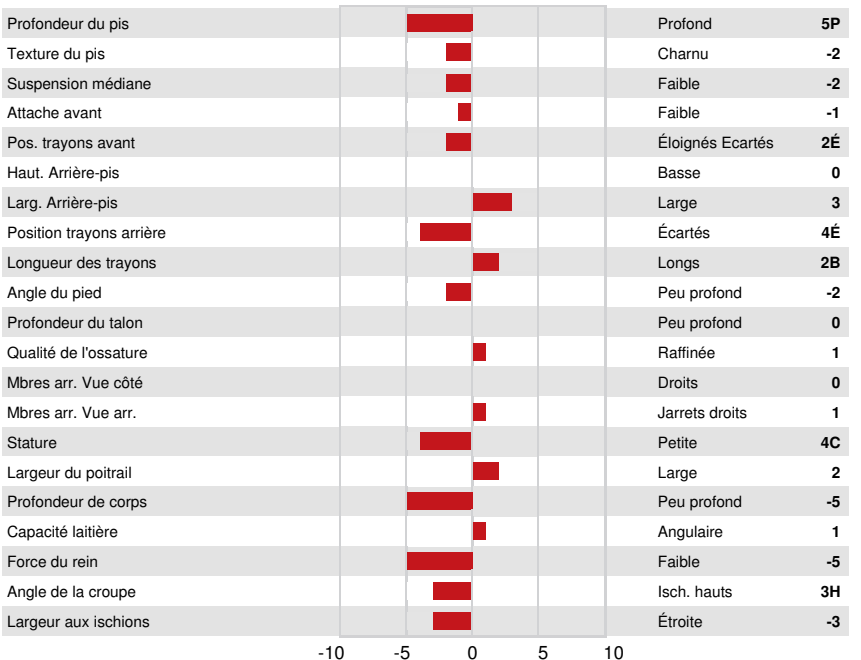

WELCOME-TEL TAOS HAYK
SANDY-VALLEY MONDAY
RMD-DOTTERER SSI GAMEDAY
SANDY-VALLEY EVERYMOMENT
BOMAZ MONTREAL
SANDY-VALLEY EVERYREASON VG-88-5YR-USA

GPA LPI +3748 PRO$ 2983

DPF RDF BLF BYF MWF CVF HH1F HH2F HH3F HH4F HH5F HH6F HCDF HMWF

Nom #: HO840M3257573517 aAa: 432561 DMS:
Né le: 12/27/2022 Caséine kappa: BE Caséine bêta: A1A1

PRODUCTION		G Troupeaux	G Filles	79% Fiab	GPA 24* APR				
Lait kg	1011	Gras kg	138	Gras %	+0.84	Protéine kg	79	Protéine %	+0.37
Efficiéce de l'alimentation	106	BMC	101	Efficiéce du méthane	112				

SANTÉ ET REPRODUCTION		Immunité	106
Durée de vie	106	Immunité des veaux	109
SCS	107	Aptitude au vêlage	101
Fertilité des filles	101	Aptitude des filles au vêlage	102
Condition de chair	102	Vitesse de traite	99
Résistance à la mammite	108	Tempérament	101
Persistance de lactation	105	Résistance aux maladies métaboliques	105

CONFORMATION		G Troupeaux	G Filles	75% Fiab	GPA 24* APR	
Conformation	-1	Puissance laitière	-1			
Système mammaire	0	Croupe	-4			
Pieds et membres	2					

SANDY-VALLEY EVERYREASON
THIRD DAM