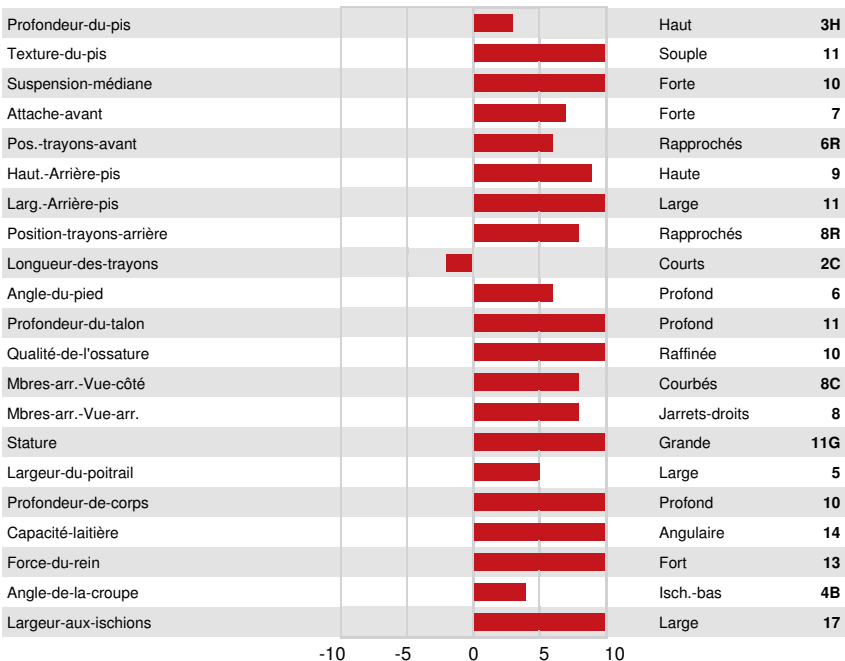

MB-LUCKYLADY BULLSEYE
FEPRO PERFECT LINDOR VG-86-2YR-CAN
SIEMERS RENG D PERFECT
FEPRO CRUSHTIME LUCKY VG-85-2YR-CAN 1*
COL DG CRUSHTIME
FEPRO KINGROYAL LIQUEUR VG-85-2YR-CAN 1*

GPA LPI +3439 PRO$ 1399

DPF RDF BLF CNF BYF MWF CVF HH1F HH2F HH3F HH4F HH5F HH6F HCDF HMWF

Nom #: HOCANM14259750 aAa: 231465 DMS: 234,123
Né-le: 01/07/2023 Caséine-kappa: BB Caséine-bêta: A2A2

PRODUCTION		G Troupeaux	G Filles	80% Fiab	GPA 24* APR				
Lait kg	142	Gras kg	69	Gras %	+0.54	Protéine kg	27	Protéine %	+0.18
Efficienc-de-l'alimentation	96	BMC	91	Efficienc-du-méthane	97				

SANTÉ-ET-REPRODUCTION		Immunité	90
Durée-de-vie	101	Immunité-des-veaux	102
SCS	98	Aptitude-au-vêlage	96
Fertilité-des-filles	101	Aptitude-des-filles-au-vêlage	99
Condition-de-chair	93	Vitesse-de-traite	103
Résistance-à-la-mammité	98	Tempérament	104
Persistance-de-lactation	96	Résistance-aux-maladies-métaboliques	99

CONFORMATION		G Troupeaux	G Filles	77% Fiab	GPA 24* APR	
Conformation	17	Puissance-laitière	14			
Système-mammaire	9	Croupe	13			
Pieds-et-membres	13					

FEPRO-PERFECT-LINDOR-DAM