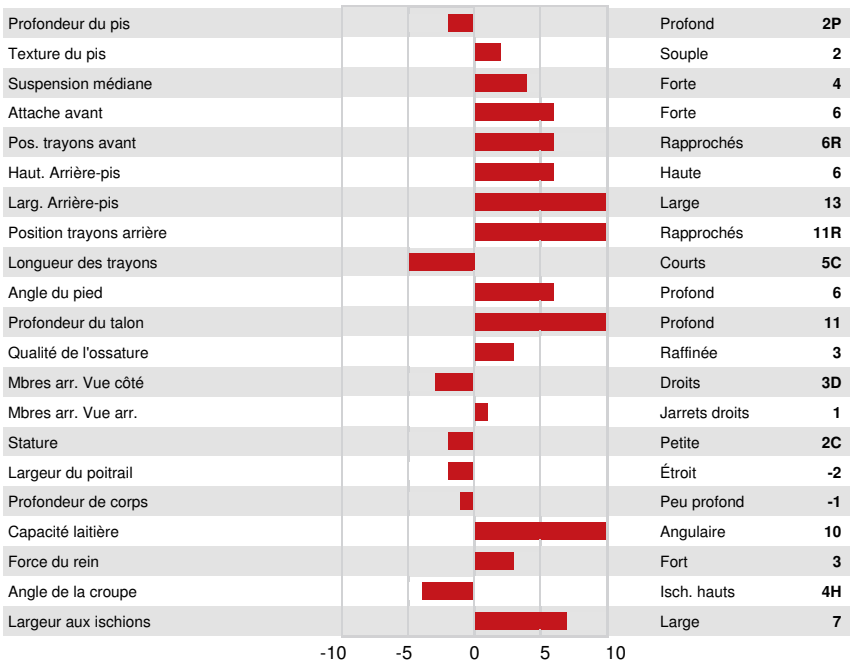

LADYS-MANOR OVERDO
SIEMERS LMDA PARIS 27856 EX-91-4YR-USA GMD DOM
FARNEAR DELTA-LAMBDA
SIEMERS DENVER PARIS EX-91-4YR-USA GMD DOM
MR MOGUL DENVER 1426
QUALITY TANGO PARIS VG-86-2YR-USA

GPA LPI +3497 PRO$ 2111

DPF RDF BLF CNF BYF MWC CVF HH1F HH2F HH3F HH4F HH5F HH6F HCDF HMWC

Nom #: HO840M3250768537 aAa: 342516 DMS: 126,246
Né le: 09/13/2022 Caséine kappa: BB Caséine bêta: A2A2

PRODUCTION		G Troupeaux	G Filles	82% Fiab	GPA 24* APR				
Lait kg	1073	Gras kg	80	Gras %	+0.32	Protéine kg	63	Protéine %	+0.22
Efficienc de l'alimentation	100	BMC	102	Efficienc du méthane	99				

SANTÉ ET REPRODUCTION		Immunité	100
Durée de vie	105	Immunité des veaux	103
SCS	103	Aptitude au vêlage	103
Fertilité des filles	103	Aptitude des filles au vêlage	101
Condition de chair	95	Vitesse de traite	100
Résistance à la mammite	100	Tempérament	101
Persistance de lactation	98	Résistance aux maladies métaboliques	103

CONFORMATION		G Troupeaux	G Filles	78% Fiab	GPA 24* APR	
Conformation	7	Puissance laitière	5			
Système mammaire	4	Croupe	4			
Pieds et membres	7					

SIEMERS LMDA PARIS 27856
DAM