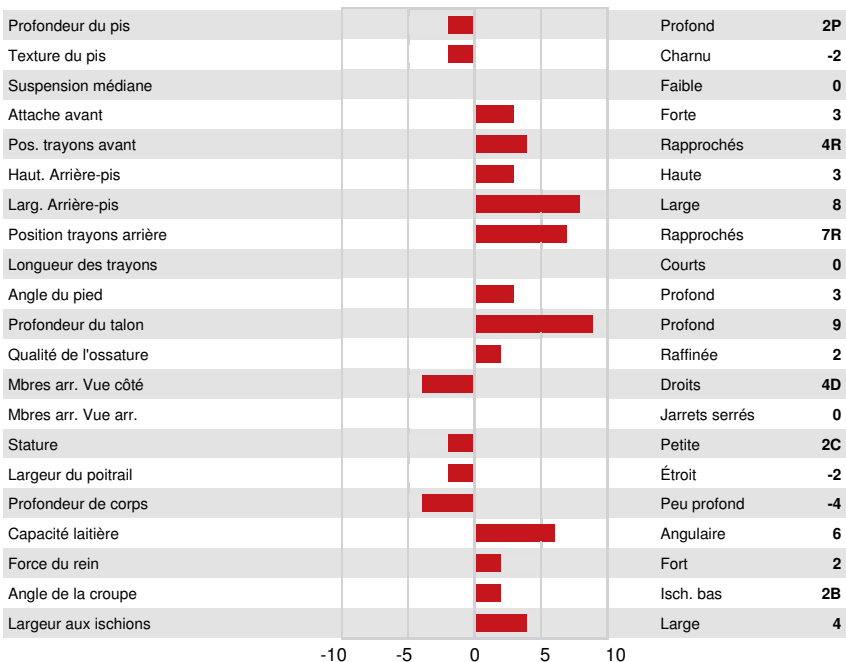

RANSOM-RAIL FACEBK PARIS
FOURTH DAM