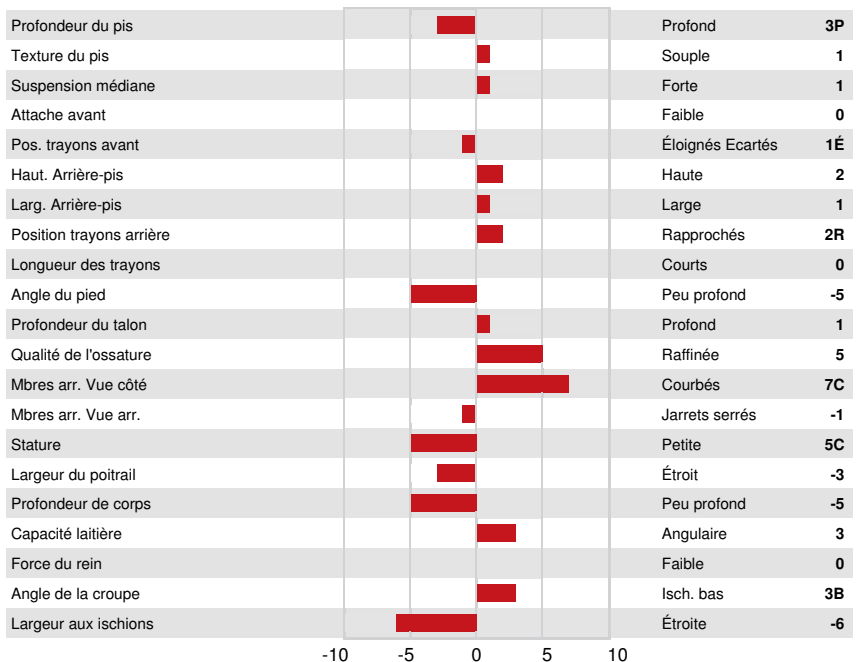

T-SPRUCE G FROST BITE
SANDY-VALLEY TANYA GP-81-2YR-USA
SANDY-VALLEY R CONWAY
SANDY-VALLEY LEGCY PIXEL GP-80-3YR-USA
PINE-TREE CW LEGACY
SANDY-VALLEY RSLV PUZZLE EX-90-3YR-USA

GPA LPI +3693 PRO$ 2796

DPF RDF BLF BYF CVF HH1F HH2F HH3F HH4F HH5F HH6F HCDF HMWF

Nom #: HO840M3250768454 aAa: 243165 DMS: 135,345
Né le: 09/06/2022 Caséine kappa: BB Caséine bêta: A2A2

PRODUCTION		G Troupeaux	G Filles	80% Fiab	GPA 24* APR				
Lait kg	991	Gras kg	128	Gras %	+0.76	Protéine kg	77	Protéine %	+0.37
Efficienc de l'alimentation	99	BMC	104	Efficienc du méthane	106				

SANTÉ ET REPRODUCTION		Immunité	107
Durée de vie	104	Immunité des veaux	105
SCS	103	Aptitude au vêlage	99
Fertilité des filles	105	Aptitude des filles au vêlage	106
Condition de chair	96	Vitesse de traite	99
Résistance à la mammité	102	Tempérament	99
Persistance de lactation	103	Résistance aux maladies métaboliques	101

CONFORMATION		G Troupeaux	G Filles	76% Fiab	GPA 24* APR	
Conformation	2	Puissance laitière	-1			
Système mammaire	2	Croupe	-1			
Pieds et membres	4					

SANDY-VALLEY MD PLEASURE
FOURTH DAM