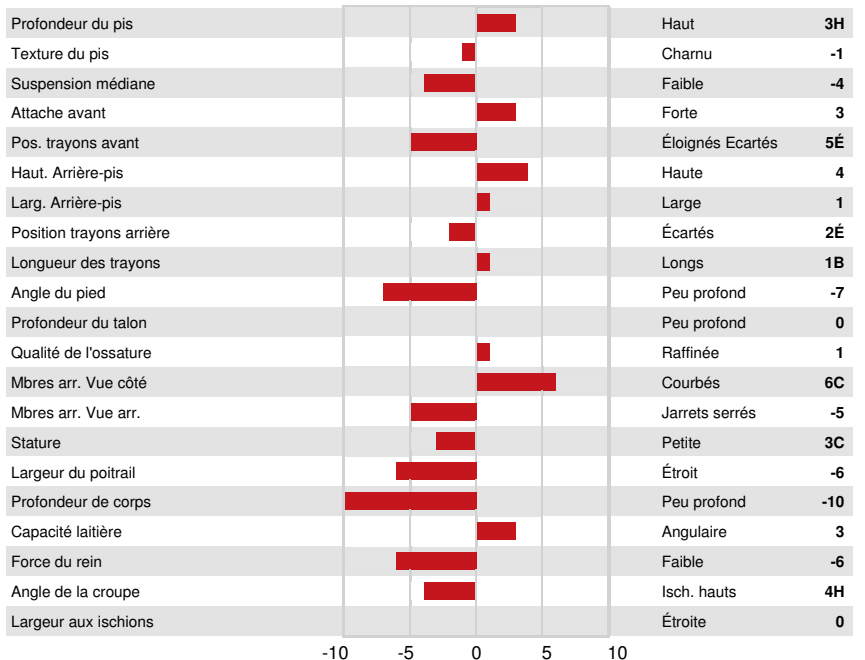

T-SPRUCE G FROST BITE
SANDY-VALLEY HJ SKYHIGH VG-87-2YR-USA
AOT HIGHJUMP
SANDY-VALLEY SUGAR HIGH GP-81-2YR-USA
PINE-TREE CW LEGACY
SANDY-VALLEY ETERNITY EX-92-5YR-USA DOM

GPA LPI +3690 PRO$ 3135

DPF RDF BLF CNF BYF MWF CVF HH1F HH2F HH3F HH4F HH5F HH6F HCDF HMWF

Nom #: HO840M3248153119 aAa: 423615 DMS: 135,561
Né le: 07/14/2022 Caséine kappa: AB Caséine bêta: A2A2

PRODUCTION		G Troupeaux	G Filles	80% Fiab	GPA 24* APR				
Lait kg	1896	Gras kg	122	Gras %	+0.39	Protéine kg	89	Protéine %	+0.21
Efficiéce de l'alimentation	103	BMC	103	Efficiéce du méthane	100				

SANTÉ ET REPRODUCTION		Immunité	104
Durée de vie	106	Immunité des veaux	101
SCS	105	Aptitude au vêlage	106
Fertilité des filles	105	Aptitude des filles au vêlage	108
Condition de chair	95	Vitesse de traite	100
Résistance à la mammité	105	Tempérament	101
Persistance de lactation	103	Résistance aux maladies métaboliques	104

CONFORMATION		G Troupeaux	G Filles	76% Fiab	GPA 24* APR	
Conformation	-2	Puissance laitière	-5			
Système mammaire	3	Croupe	-5			
Pieds et membres	-4					

SANDY-VALLEY MORGAN ERA
FOURTH DAM