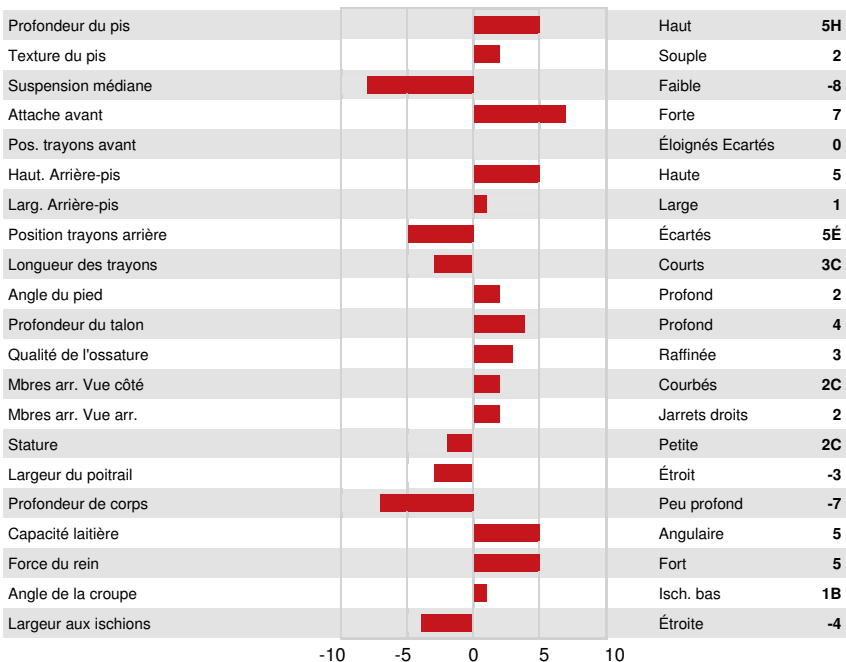

PINE-TREE SPITZER-P
PROGENESIS MONTB ENERGIZER P GP-83-2YR-CAN
PROGENESIS MONTBLANC
SCENERY-VIEW SIMPLI EVE-RED VG-85-3YR-CAN
HOLYLAND SIMPLICITY-P-RC
SCENERY-VIEW CRYSTAL VG-88-3YR-USA

GPA LPI +3375 PRO$ 2155

DPF RDF BLF BYF MWF CVF HH1F HH2F HH3F HH4F HH5F HH6F HCDF HMWF

Nom #: HOCANM14259696 aAa: 243651 DMS:
Né le: 12/08/2022 Caséine kappa: AB Caséine bêta: A2A2

PRODUCTION		G Troupeaux	G Filles	80% Fiab	GPA 24*AUG				
Lait kg	494	Gras kg	102	Gras %	+0.70	Protéine kg	39	Protéine %	+0.18
Efficiéce de l'alimentation	98	BMC	101	Efficiéce du méthane	106				

SANTÉ ET REPRODUCTION		Immunité	103
Durée de vie	105	Immunité des veaux	104
SCS	99	Aptitude au vêlage	107
Fertilité des filles	99	Aptitude des filles au vêlage	108
Condition de chair	98	Vitesse de traite	109
Résistance à la mammite	99	Tempérament	104
Persistance de lactation	101	Résistance aux maladies métaboliques	100

CONFORMATION		G Troupeaux	G Filles	77% Fiab	GPA 24*AUG	
Conformation	5	Puissance laitière	1			
Système mammaire	5	Croupe	1			
Pieds et membres	6					

PROGENESIS MONTB ENERGIZER P
DAM