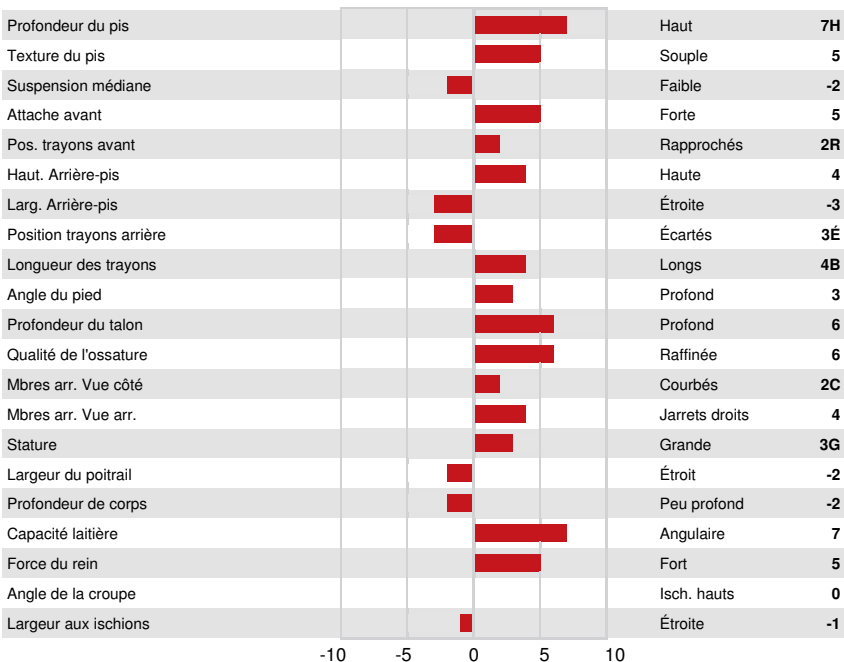

STANTONS REMOVER PP
PROGENESIS MONTB ENERGIZER P GP-83-2YR-CAN
PROGENESIS MONTBLANC
SCENERY-VIEW SIMPLI EVE-RED VG-85-3YR-CAN
HOLYLAND SIMPLICITY-P-RC
SCENERY-VIEW CRYSTAL VG-88-3YR-USA

GPA LPI +3516 PRO$ 2352

DPF RDF BLF BYF MWF CVF HH1F HH2F HH3F HH4F HH5F HH6F HCDF HMWF

Nom #: HOCANM14259660 aAa: 234165 DMS:
Né le: 11/22/2022 Caséine kappa: AB Caséine bêta: A1A2

PRODUCTION		G Troupeaux	G Filles	83% Fiab	GPA 24* AUG				
Lait kg	1221	Gras kg	113	Gras %	+0.53	Protéine kg	59	Protéine %	+0.12
Efficiéce de l'alimentation	100	BMC	102	Efficiéce du méthane	98				

SANTÉ ET REPRODUCTION		Immunité 99	
Durée de vie	103	Immunité des veaux	93
SCS	99	Aptitude au vêlage	103
Fertilité des filles	96	Aptitude des filles au vêlage	105
Condition de chair	96	Vitesse de traite	106
Résistance à la mammite	99	Tempérament	103
Persistance de lactation	101	Résistance aux maladies métaboliques	99

CONFORMATION		G Troupeaux	G Filles	79% Fiab	GPA 24* AUG	
Conformation	8	Puissance laitière	4			
Système mammaire	6	Croupe	2			
Pieds et membres	8					

PROGENESIS MONTB ENERGIZER P
DAM