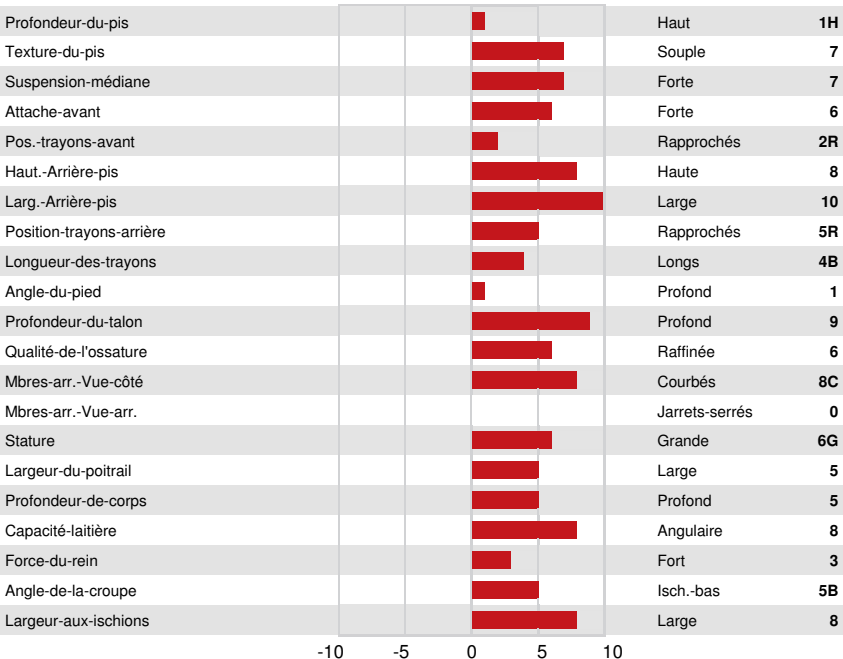

BLONDIN-TJR-BOMBERO-MAPLE-FOURTH DAM