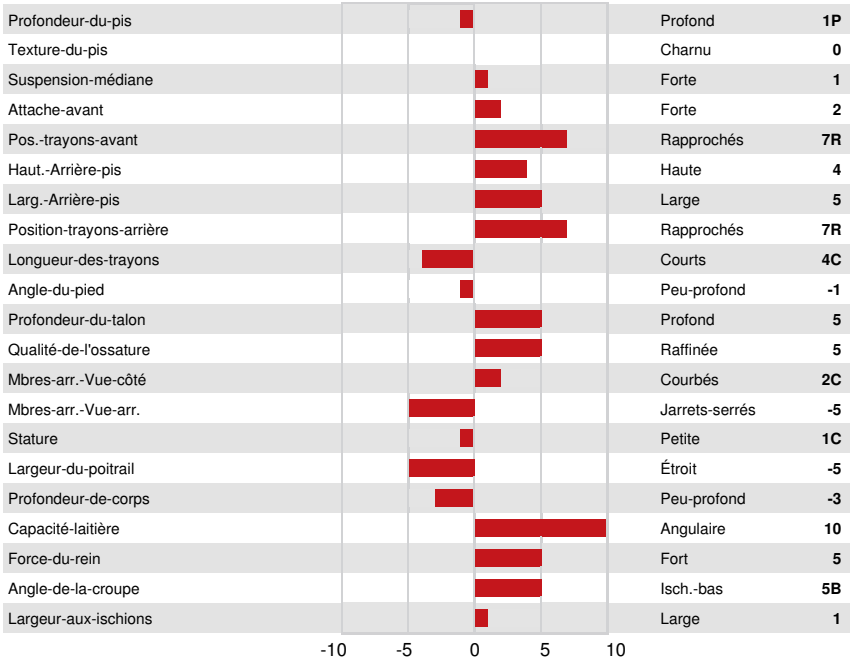

LADYS-MANOR OVERDO
SANDY-VALLEY G ESCAPADE VG-85-2YR-USA
RMD-DOTTERER SSI GAMEDAY
SANDY-VALLEY ESCANABA EX-91-4YR-USA DOM
BLUMENFELD FRAZLD BRASS
SANDY-VALLEY APNTC EPIE VG-85-2YR-USA

GPA LPI +3672 PRO$ 2633

DPF RDF BLF BYF MWF CVF HH1F HH2F HH3F HH4F HH5F HH6F HCDF HMWF

Nom #: HO840M3257573289 aAa: 432651 DMS: 135,561
Né-le: 12/06/2022 Caséine-kappa: AB Caséine-bêta: A1A2

PRODUCTION			GPA 24*APR	
Lait kg	Gras kg	Gras %	Protéine kg	Protéine %
1057	120	+0.67	62	+0.22
Efficienc-de-l'alimentation	BMC	Efficienc-du-méthane		
100	102	103		

SANTÉ-ET-REPRODUCTION		Immunité	108
Durée-de-vie	106	Immunité-des-veaux	105
SCS	108	Aptitude-au-vêlage	107
Fertilité-des-filles	104	Aptitude-des-filles-au-vêlage	105
Condition-de-chair	92	Vitesse-de-trait	98
Résistance-à-la-mammit	108	Tempérament	100
Persistance-de-lactation	103	Résistance-aux-maladies-métaboliques	101

CONFORMATION		GPA 24*APR	
G Troupeaux	G Filles	76% Fiab	
Conformation	4	Puissance-laitière	3
Système-mammaire	2	Croupe	5
Pieds-et-membres	2		

SANDY-VALLEY-G-ESCAPADE-DAM