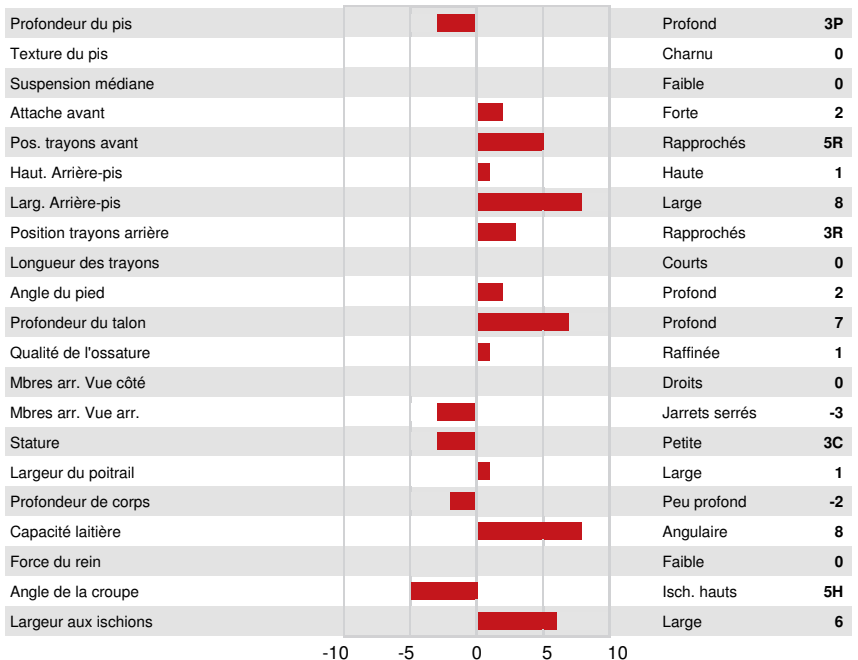

LADYS-MANOR OVERDO
SANDY-VALLEY MONDAY
RMD-DOTTERER SSI GAMEDAY
SANDY-VALLEY EVERYMOMENT
BOMAZ MONTREAL
SANDY-VALLEY EVERYREASON VG-88-5YR-USA

GPA LPI +3754 PRO$ 2877

DPF RDF BLF BYF MWC CVF HH1F HH2F HH3F HH4F HH5F HH6F HCDF HMWC

Nom #: HO840M3257573143 aAa: 432561 DMS:
Né le: 11/26/2022 Caséine kappa: BE Caséine bêta: A1A2

PRODUCTION		G Troupeaux	G Filles	80% Fiab	GPA 24* AUG				
Lait kg	1048	Gras kg	151	Gras %	+0.94	Protéine kg	76	Protéine %	+0.34
Efficiéce de l'alimentation	103	BMC	98	Efficiéce du méthane	98				

SANTÉ ET REPRODUCTION		Immunité	104
Durée de vie	103	Immunité des veaux	106
SCS	106	Aptitude au vêlage	105
Fertilité des filles	97	Aptitude des filles au vêlage	102
Condition de chair	95	Vitesse de traite	99
Résistance à la mammite	104	Tempérament	102
Persistance de lactation	99	Résistance aux maladies métaboliques	99

CONFORMATION		G Troupeaux	G Filles	76% Fiab	GPA 24* AUG	
Conformation	4	Puissance laitière	5			
Système mammaire	3	Croupe	0			
Pieds et membres	4					

SANDY-VALLEY EVERYREASON
THIRD DAM