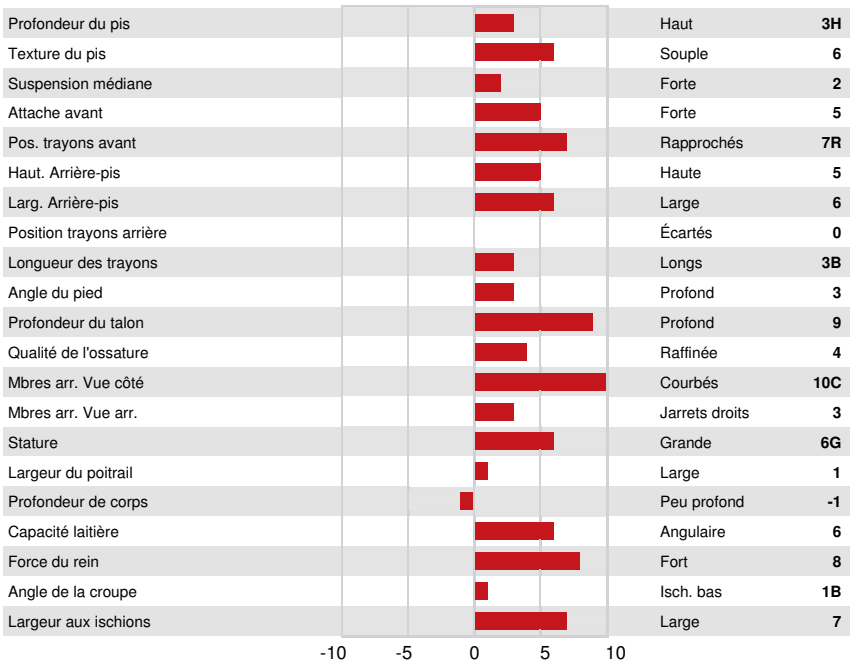

3STAR OH RANGER RED
FEPRO PERFECT LINDOR VG-86-2YR-CAN
SIEMERS RENGD PERFECT
FEPRO CRUSHTIME LUCKY VG-85-2YR-CAN 1*
COL DG CRUSHTIME
FEPRO KINGROYAL LIQUEUR VG-85-2YR-CAN 1*

GPA LPI +3526 PRO$ 1972
DPF RDC BLF CNF BYF MWF CVF HH1F HH2F HH3F HH4F HH5F HH6F HCDF HMWF

Nom #: HOCANM14259578 aAa: 234165 DMS:
Né le: 10/17/2022 Caséine kappa: BB Caséine bêta: A2A2

PRODUCTION			G Troupeaux	G Filles	83% Fiab	GPA 24* AUG	
Lait kg	Gras kg	Gras %				Protéine kg	Protéine %
389	74	+0.50				39	+0.21
Efficiéce de l'alimentation	BMC	Efficiéce du méthane					
101	92	104					

SANTÉ ET REPRODUCTION		Immunité	105
Durée de vie	106	Immunité des veaux	104
SCS	101	Aptitude au vêlage	97
Fertilité des filles	102	Aptitude des filles au vêlage	104
Condition de chair	99	Vitesse de traite	98
Résistance à la mammite	103	Tempérament	101
Persistance de lactation	99	Résistance aux maladies métaboliques	106

CONFORMATION		G Troupeaux	G Filles	80% Fiab	GPA 24* AUG	
Conformation	11			Puissance laitière		5
Système mammaire	8			Croupe		7
Pieds et membres	9					

FEPRO PERFECT LINDOR
DAM