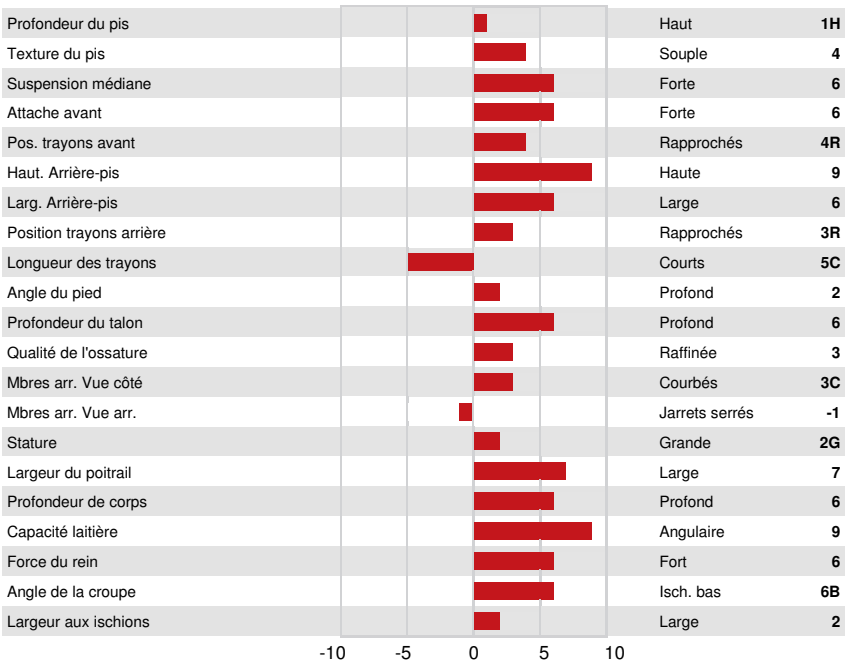

WESTCOAST ALCOVE
WALNUTLAWN ASHBY BRIDGET
ST GEN D-LAMBDA ASHBY
WALNUTLAWN PHARO BRAZILIA EX-90-2E-CAN
SANDY-VALLEY J PHARO
WALNUTLAWN ABBOTT BREE EX-90-4YR-CAN 10*

GPA LPI +3539 PRO$ 2042

DPF RDF BLF CNF BYF MWF CVF HH1F HH2F HH3F HH4F HH5F HH6F HCDC HMWF

Nom #: HOCANM14259552

aAa: 342516

DMS:

Né le: 10/06/2022

Caséine kappa: AB

Caséine bêta: A2A2

PRODUCTION		G Troupeaux	G Filles	84% Fiab	GPA 24* APR				
Lait kg	1276	Gras kg	84	Gras %	+0.29	Protéine kg	67	Protéine %	+0.19
Efficiéce de l'alimentation	98	BMC	93	Efficiéce du méthane	104				

SANTÉ ET REPRODUCTION		Immunité	101
Durée de vie	103	Immunité des veaux	107
SCS	99	Aptitude au vêlage	103
Fertilité des filles	97	Aptitude des filles au vêlage	104
Condition de chair	101	Vitesse de traite	99
Résistance à la mammité	99	Tempérament	100
Persistance de lactation	98	Résistance aux maladies métaboliques	101

CONFORMATION		G Troupeaux	G Filles	81% Fiab	GPA 24* APR	
Conformation	12	Puissance laitière	11			
Système mammaire	7	Croupe	8			
Pieds et membres	9					

WALNUTLAWN DOORMAN BREANNA
FOURTH DAM