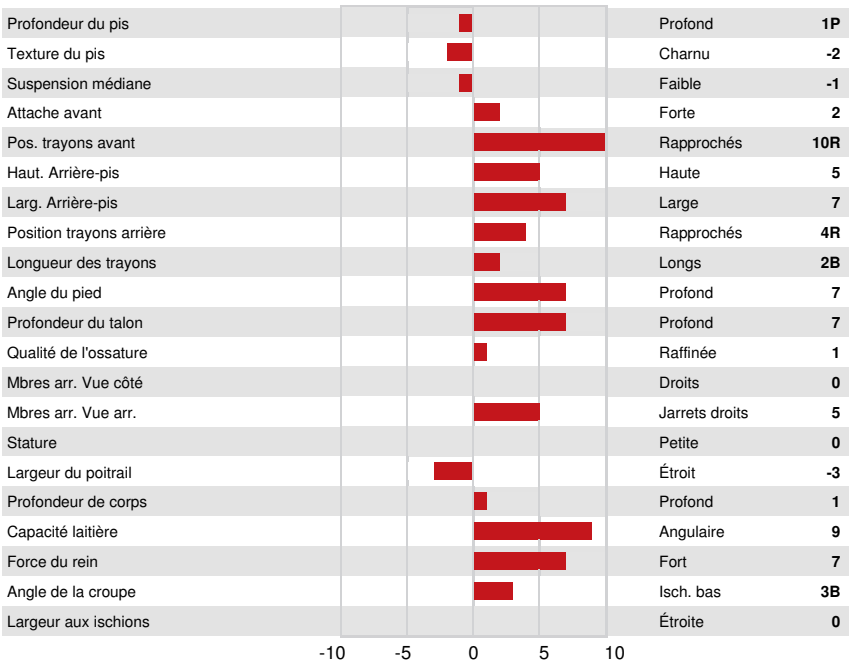

CONFORMATION GPA 24*DEC

	G Troupeaux	G Filles	82% Fiab	
Conformation		8		Puissance laitière
Système mammaire		4		Croupe
Pieds et membres		10		

LINDENRIGHT GOLDWYN MYSTICAL
FOURTH DAM