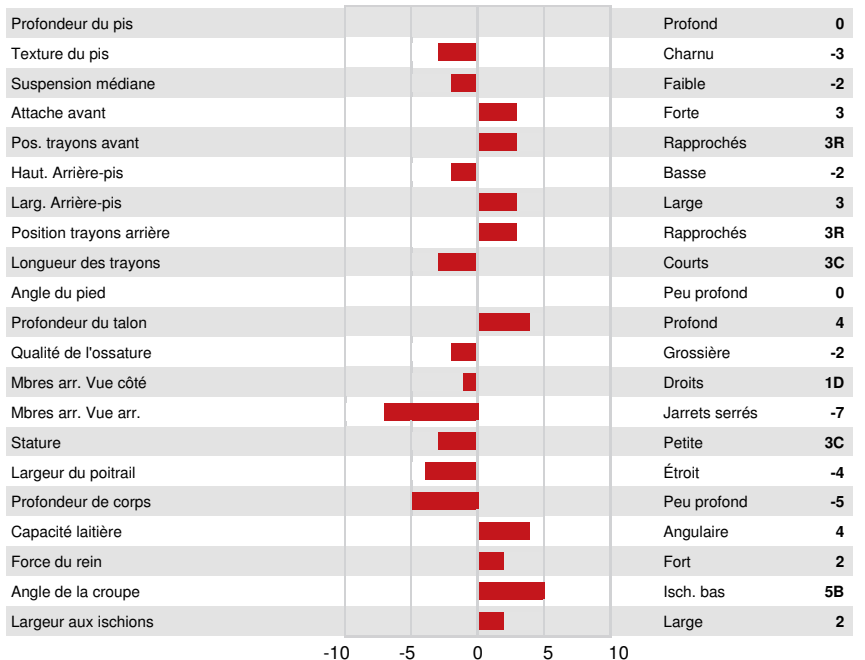

LADYS-MANOR OVERDO
BOMAZ ACURA 702 VG-86-3YR-USA
PINE-TREE ACURA
BOMAZ MEDLEY 8072 VG-86-3YR-USA
ABS MEDLEY
BOMAZ 7148 GP-82-3YR-USA

GPA LPI +3659 PRO$ 2711

DPF RDF BLF CNF BYF MWF CVF HH1F HH2F HH3F HH4F HH5F HH6F HCDF HMWF

Nom #: HO840M3253850941 aAa: 234156 DMS: 135,561
Né le: 07/13/2022 Caséine kappa: BB Caséine bêta: A2A2

PRODUCTION		G Troupeaux	G Filles	81% Fiab	GPA 24* APR				
Lait kg	278	Gras kg	138	Gras %	+1.11	Protéine kg	63	Protéine %	+0.46
Efficiéce de l'alimentation	98	BMC	102	Efficiéce du méthane	105				

SANTÉ ET REPRODUCTION		Immunité	101
Durée de vie	107	Immunité des veaux	98
SCS	106	Aptitude au vêlage	106
Fertilité des filles	106	Aptitude des filles au vêlage	107
Condition de chair	96	Vitesse de traite	96
Résistance à la mammite	103	Tempérament	99
Persistance de lactation	102	Résistance aux maladies métaboliques	104

CONFORMATION		G Troupeaux	G Filles	77% Fiab	GPA 24* APR	
Conformation	0	Puissance laitière	-1			
Système mammaire	1	Croupe	5			
Pieds et membres	-2					

BOMAZ MEDLEY 8072
GRANDDAM