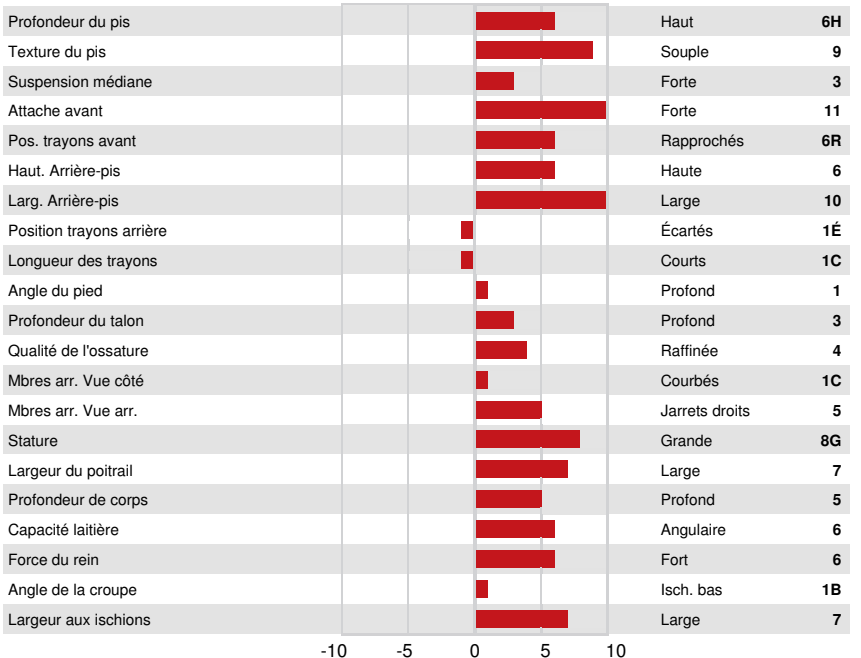

SANDY-VALLEY R CONWAY
PROGENESIS BOMBA PARAGON GP-83-2YR-CAN
BOVO BOMBA
PROGENESIS FABULOUS PEARL VG-85-2YR-CAN
PROGENESIS FABULOUS
FURNACE-HILL BD PATIENCE GP-84-2YR-CAN 1*

GPA LPI +3568 PRO$ 1979

DPF RDF BLF CNF BYF MWF CVF HH1F HH2F HH3F HH4F HH5F HH6F HCDF HMWF

Nom #: HOCANM14259433 aAa: 234165 DMS:
Né le: 08/01/2022 Caséine kappa: BB Caséine bêta: A1A2

PRODUCTION		G Troupeaux	G Filles	82% Fiab	GPA 24* AUG				
Lait kg	1067	Gras kg	86	Gras %	+0.38	Protéine kg	78	Protéine %	+0.34
Efficienc de l'alimentation	100	BMC	95	Efficienc du méthane	106				

SANTÉ ET REPRODUCTION		Immunité	93
Durée de vie	97	Immunité des veaux	96
SCS	98	Aptitude au vêlage	98
Fertilité des filles	97	Aptitude des filles au vêlage	98
Condition de chair	99	Vitesse de traite	97
Résistance à la mammite	100	Tempérament	99
Persistance de lactation	104	Résistance aux maladies métaboliques	105

CONFORMATION		G Troupeaux	G Filles	79% Fiab	GPA 24* AUG	
Conformation	13	Puissance laitière	8			
Système mammaire	11	Croupe	7			
Pieds et membres	6					

PROGENESIS BOMBA PARAGON DAM