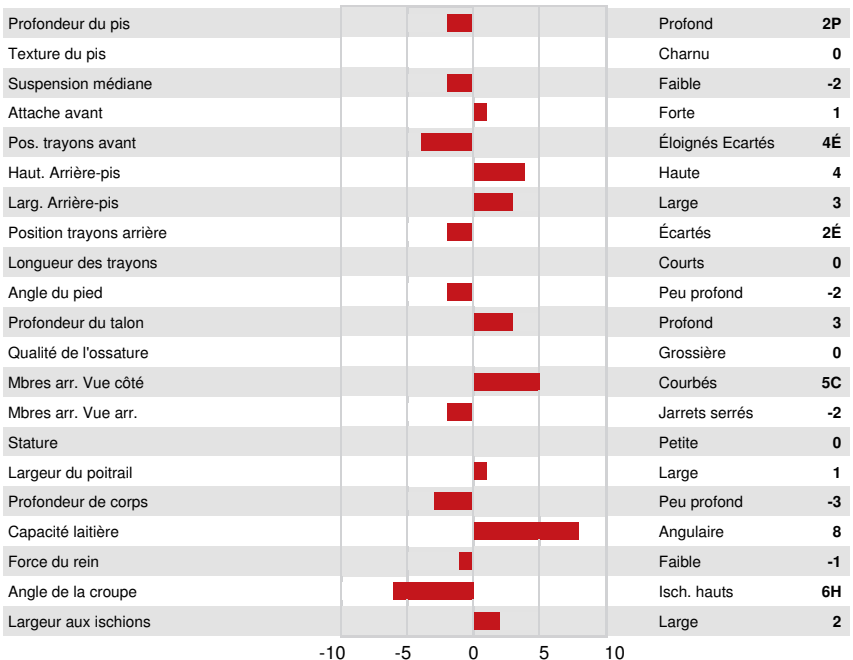

COOKIECUTTER HOLYSMOKES
PINE-TREE 7831 LION 598 VG-86-3YR-USA
MR T-SPRUCE FRAZZ LIONEL
PINE-TREE 5976 PROP 7831 GP-80-2YR-USA
PINE-TREE PROPHECY
SANDY-VALLEY NO LIMIT VG-86-6YR-USA

GPA LPI +3668 PRO$ 2734

DPF RDF BLF CNF BYF MWF CVF HH1F HH2F HH3F HH4F HH5F HH6F HCDF HMWF

Nom #: HO840M3257610829 aAa: 243156 DMS: 135,123
Né le: 06/20/2022 Caséine kappa: BB Caséine bêta: A2A2

PRODUCTION			GPA 24* APR	
Lait kg	Gras kg	Gras %	Protéine kg	Protéine %
1852	115	+0.34	97	+0.29
Efficiéce de l'alimentation	BMC	Efficiéce du méthane		
101	99	104		

SANTÉ ET REPRODUCTION		Immunité 98
Durée de vie	104	Immunité des veaux 106
SCS	100	Aptitude au vêlage 100
Fertilité des filles	104	Aptitude des filles au vêlage 105
Condition de chair	97	Vitesse de traite 99
Résistance à la mammite	101	Tempérament 97
Persistance de lactation	100	Résistance aux maladies métaboliques 102

CONFORMATION		GPA 24* APR	
	G Troupeaux	G Filles	75% Fiab
Conformation	2		Puissance laitière 4
Système mammaire	2		Croupe -2
Pieds et membres	0		

PINE-TREE 7831 LION 598
DAM