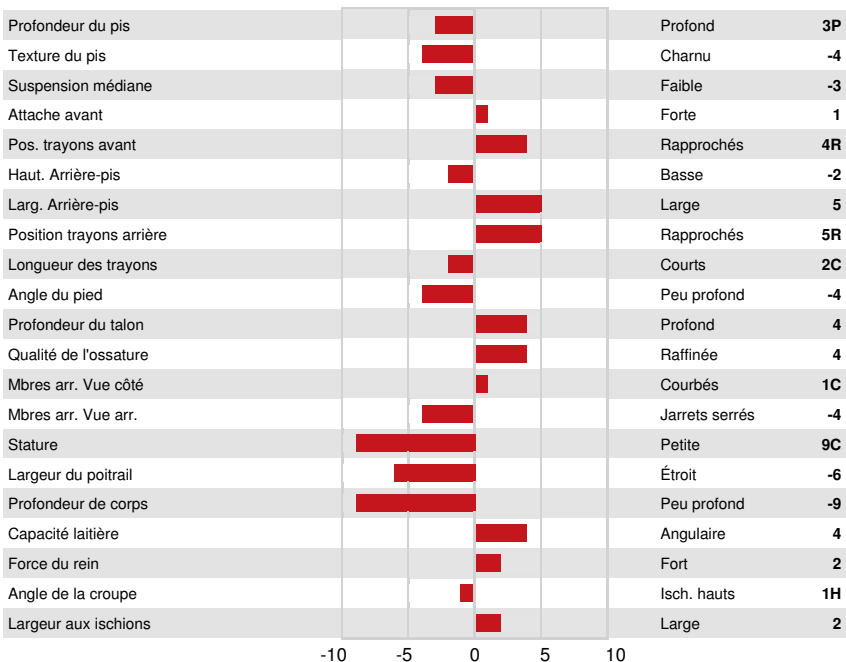

LADYS-MANOR OVERDO
COOKIECUTTER GAME HOLYSS
RMD-DOTTERER SSI GAMEDAY
COOKIECUTTER HOPES VG-86-3YR-USA
T-SPRUCE FRAZZLED HUEY
COOKIECUTTER MD HOPSACK EX-90-5YR-USA

GPA LPI +3634 PRO$ 2626

DPF MFF RDF BLF BYF MWF CVF HH1F HH2F HH3F HH4F HH5F HH6F HCDF HMWF

Nom #: HO840M3243272415 aAa: 342516 DMS: 135,561
Né le: 07/11/2022 Caséine kappa: AB Caséine bêta: A2A2

PRODUCTION		G Troupeaux	G Filles	78% Fiab	GPA 24*APR				
Lait kg	624	Gras kg	123	Gras %	+0.85	Protéine kg	62	Protéine %	+0.34
Efficiéce de l'alimentation	100	BMC	104	Efficiéce du méthane	109				

SANTÉ ET REPRODUCTION		Immunité	111
Durée de vie	107	Immunité des veaux	109
SCS	104	Aptitude au vêlage	106
Fertilité des filles	106	Aptitude des filles au vêlage	106
Condition de chair	94	Vitesse de traite	100
Résistance à la mammité	103	Tempérament	99
Persistance de lactation	103	Résistance aux maladies métaboliques	102

CONFORMATION		G Troupeaux	G Filles	74% Fiab	GPA 24*APR	
Conformation	0	Puissance laitière	-5			
Système mammaire	0	Croupe	2			
Pieds et membres	3					

COOKIECUTTER RUBI HOMEY
FOURTH DAM