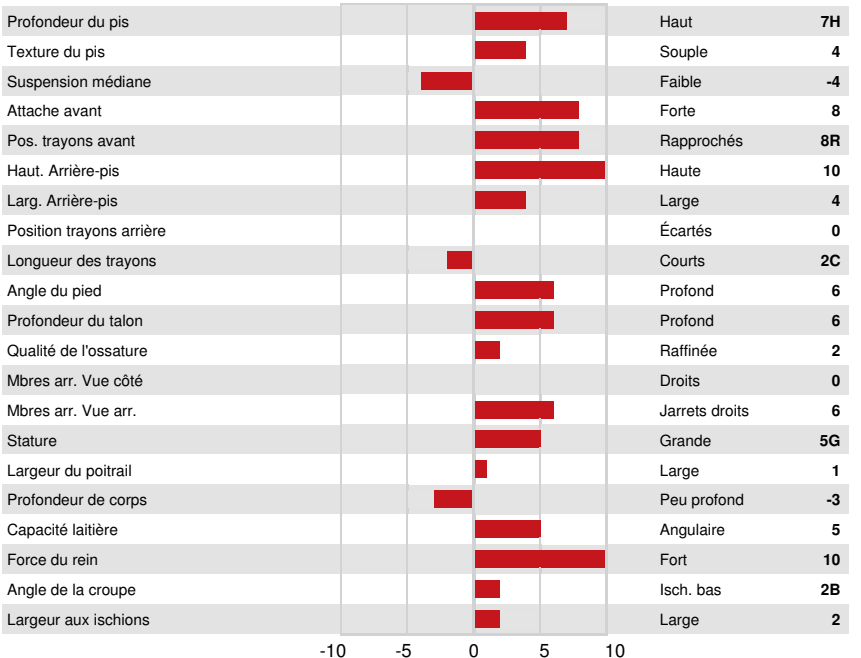

3STAR OH RANGER RED
MYSTIQUE ROZUME ANICET EX-91-4YR-CAN
SIEMERS ROZUME
MYSTIQUE LAMBDA ANIS VG-89-4YR-CAN 2*
FARNEAR DELTA-LAMBDA
MYSTIQUE EXTREME ABRICOT EX-94-4E-CAN 7*

GPA LPI +3611 PRO$ 2093
DPF RDC BLF CNF BYF MWF CVF HH1F HH2F HH3F HH4F HH5F HH6F HCDF HMWF

Nom #: HOCANM121051148 aAa: 342156 DMS:
Né le: 03/14/2022 Caséine kappa: BB Caséine bêta: A1A2

PRODUCTION		G Troupeaux	G Filles	84% Fiab	GPA 24* AUG				
Lait kg	1018	Gras kg	75	Gras %	+0.28	Protéine kg	50	Protéine %	+0.12
Efficiéce de l'alimentation	103	BMC	98	Efficiéce du méthane	104				

SANTÉ ET REPRODUCTION		Immunité	109
Durée de vie	106	Immunité des veaux	107
SCS	106	Aptitude au vêlage	105
Fertilité des filles	98	Aptitude des filles au vêlage	103
Condition de chair	101	Vitesse de traite	91
Résistance à la mammite	108	Tempérament	97
Persistéce de lactation	103	Résistance aux maladies métaboliques	103

CONFORMATION		G Troupeaux	G Filles	80% Fiab	GPA 24* AUG	
Conformation	11	Puissance laitière	5			
Système mammaire	8	Croupe	7			
Pieds et membres	9					

MYSTIQUE ROZUME ANICET
DAM